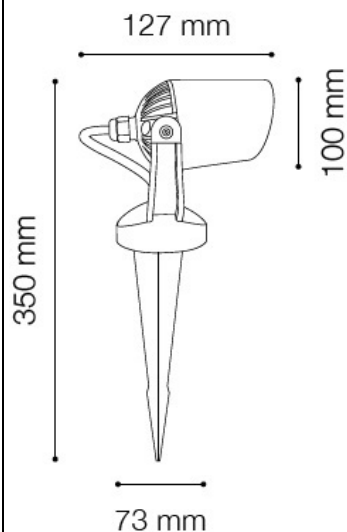

**IDEAL LUX CORP ILUMINAT PLANTE MINITOMMY, 1 BEC LED,  
DULIE GU10, D:115 MM, H:350 MM, NEGRU**

Corp iluminat plante cu abajur reglabil, confectionata din rasina de inalta performanta rezistenta la coroziunea provocata de catre fertilizatorii chimici cat si de agentii atmosferici. Datorita tratamentului aplicat, culoarea este stabilizata impotriva razelor UV si rezista la soc termic de la -60°C pana la + 90°C. Corpul este doat cu 1 bec LED (4.5W inclus), dar se poate echipa optional cu bec de tip halogen sau economice. Din gama Minitommy face parte si aplica de exterior, ce se regaseste in sectiunea de produse compatibile. Fiind un accesoriu de design de tip modern aduce un plus de rafinament spatiilor exterioare decorate, indeplinindu-si in acelasi timp si rolul functional.

Specificatii:  
Sursa iluminat: max 1x4.5W GU10 LED  
Durata de viata: ~25.000 ore  
Sursa de lumina: rece  
Grad de protectie: IP44  
Dimensiuni: D: Ø 115 mm x H: 350 mm

Pret: 489,76 lei (TVA inclus)

Detalii online: <https://www.materialeelectrice.ro/corp-iluminat-plante-minitommy-1-bec-led-dulie-gu10-d-115-mm-h-350-mm-negru>