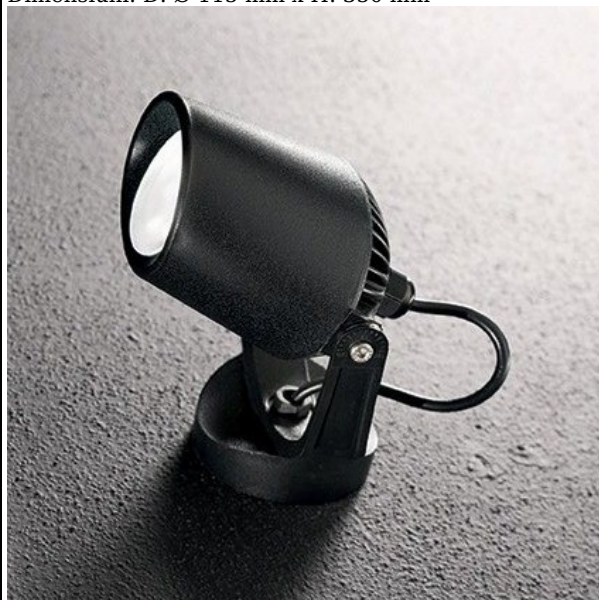

**IDEAL LUX CORP ILUMINAT PLANTE MINITOMMY, 1 BEC LED,
DULIE GU10, D:115 MM, H:350 MM, ALB**

Corp iluminat plante cu abajur reglabil, confectionata din rasina de inalta performanta rezistenta la coroziunea provocata de catre fertilizatorii chimici cat si de agentii atmosferici. Datorita tratamentului aplicat, culoarea este stabilizata impotriva razelor UV si rezista la soc termic de la -60°C pana la + 90°C. Corpul este doat cu 1 bec LED (4.5W inclus), dar se poate echipa optional cu bec de tip halogen sau economice. Din gama Minitommy face parte si aplica de exterior, ce se regaseste in sectiunea de produse compatibile. Fiind un accesoriu de design de tip modern aduce un plus de rafinament spatiilor exterioare decorate, indeplinindu-si in acelasi timp si rolul functional.

Specificatii:
Sursa iluminat: max 1x4.5W GU10 LED
Durata de viata: ~25.000 ore
Sursa de lumina: rece
Grad de protectie: IP44
Dimensiuni: D: Ø 115 mm x H: 350 mm

Pret: 489,09 lei (TVA inclus)

Detalii online: <https://www.materialeelectrice.ro/corp-iluminat-plante-minitommy-1-bec-led-dulie-gu10-d-115-mm-h-350-mm-alb>