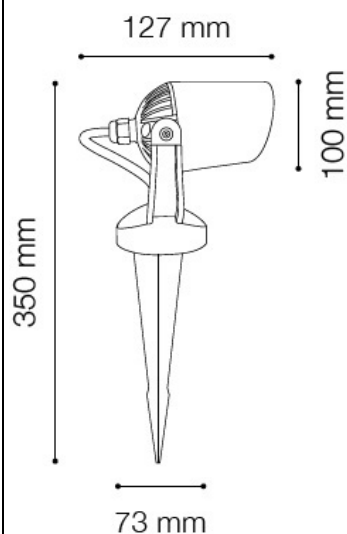

**IDEAL LUX CORP ILUMINAT PLANTE MINITOMMY, 1 BEC LED,
DULIE GU10, D:115 MM, H:350 MM, ALB**

Corp iluminat plante cu abajur reglabil, confectionata din rasina de inalta performanta rezistenta la coroziunea provocata de catre fertilizatorii chimici cat si de agentii atmosferici. Datorita tratamentului aplicat, culoarea este stabilizata impotriva razelor UV si rezista la soc termic de la -60°C pana la + 90°C. Corpul este doat cu 1 bec LED (4.5W inclus), dar se poate echipa optional cu bec de tip halogen sau economice. Din gama Minitommy face parte si aplica de exterior, ce se regaseste in sectiunea de produse compatibile. Fiind un accesoriu de design de tip modern aduce un plus de rafinament spatiilor exterioare decorate, indeplinindu-si in acelasi timp si rolul functional.

Specificatii:
Sursa iluminat: max 1x4.5W GU10 LED
Durata de viata: ~25.000 ore
Sursa de lumina: rece
Grad de protectie: IP44
Dimensiuni: D: Ø 115 mm x H: 350 mm

Pret: 489,09 lei (TVA inclus)

Detalii online: <https://www.materialeelectrice.ro/corp-iluminat-plante-minitommy-1-bec-led-dulie-gu10-d-115-mm-h-350-mm-alb>