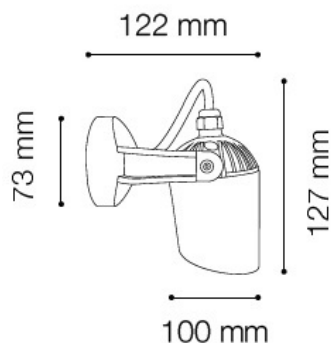

### **IDEAL LUX CORP DE ILUMINAT MINITOMMY AP1**

Aplica de exterior cu abajur reglabil, confectionata din rasina de inalta performanta rezistenta la coroziunea provocata de catre fertilizatorii chimici cat si de agentii atmosferici. Datorita tratamentului aplicat, culoarea este stabilizata impotriva razelor UV si rezista la soc termic de la -60°C pana la + 90°C. Aplica este doata cu 1 bec LED (4.5W inclus), dar se poate echipa optional cu becuri tip halogen sau economice. Din gama Minitommy face parte si corpul pentru iluminatul pantelor, ce se regaseste in sectiunea de produse compatibile. Fiind un accesoriu de design de tip modern aduce un plus de rafinament spatiilor exterioare decorate, indeplinindu-si in acelasi timp si rolul functional.

Specificatii:  
Sursa iluminat: max 1x4.5W GU10 LED  
Durata de viata: ~25.000 ore  
Sursa de lumina: rece  
Grad de protectie: IP44  
Dimensiuni: L: 122 mm x H: 127 mm x P: 135 mm

Pret: 489,76 lei (TVA inclus)

Detalii online: <https://www.materialelectrice.ro/aplica-de-exterior-minitommy-1-bec-led-dulie-gu10-l-122-mm-h-127-mm-alb-28617>