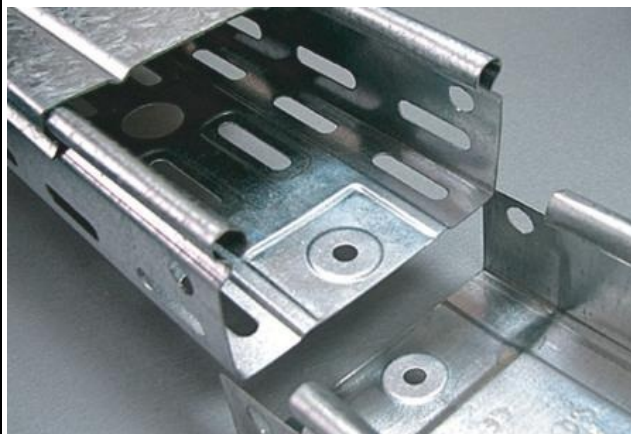

KVD CAPAC PENTRU JGHEAM METALIC 500X15X1 MM

Fabricat din folii de otel galvanizat la rece.

Latime 500 mm.

Se foloseste pentru jgheabul de cablu metalic cu inaltimele de 35,60,85 si 110 mm.

Grosime tabla 1 mm.

Lungime 3000 mm.

Se fixeaza pe patul de cablu printr-o simpla apasare .

Pretul este valabil pentru un metru liniar.

Pret: 67,52 lei (TVA inclus)

Detalii online: <https://www.materialelectrice.ro/capac-pentru-jgheam-metalic-500x15x1-mm>