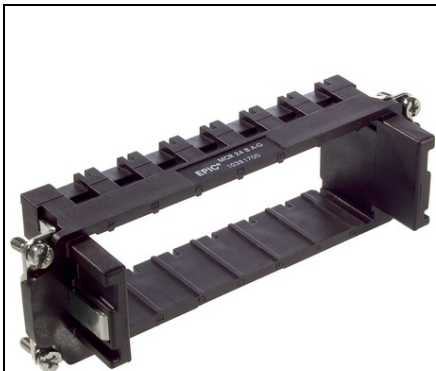

LAPP CONECTOR INDUSTRIAL MCR 24 B MODULERAAM

Asamblarea mixtă conferă o mare flexibilitate în aplicațiile tip mașini unelte, mașini de tipărit, etc

Sistemul de cadre pentru conectorii rectangulari oferă posibilitatea unei instalări simple în conectori este adecvat în construcția de mașini în instalații.

Ramă pentru module

Diferite funcții se pot utiliza împreună într-un singur conector

Informații articol

Articol nr.: 10381700

Articol: MCR 24 B

Slots: 7

Versiune: mamă

Bucătărie / UA: 5

Domeniu de utilizare

Caracteristicile produsului

Ramele MCR sunt destinate folosirii cu module tată, la fel, ramele mamă vor

purta module mamă

Descrierea produsului

Norme de referință / aprobări

Construcție