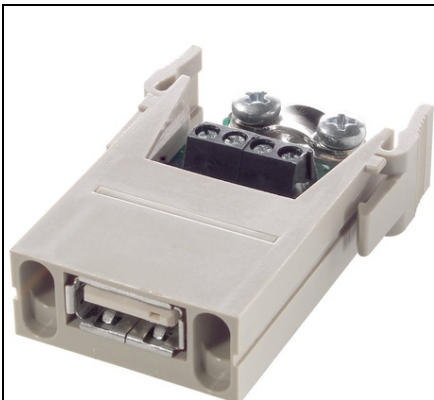

LAPP CONECTOR INDUSTRIAL MCB 4+SCHIRM BUCHSENMODUL

Asamblarea mixtă conferă o mare flexibilitate în aplicațiile tip mașini unelte, mașini de tipărit, etc

Modulul universal este prevăzut cu o conexiune cu 5 uruburi este adecvat pentru utilizarea în sistemele de comandă în sistemele de iluminare și de sunet.

Conector pentru cabluri de date ecranate

Manetă pentru îndepărtarea rapidă a modulului

Informații articol

Articol nr.: 10390700

Descriere articol: EPIC® MCS 4 BS

Tip contact: mamă

Numărul de contacte: 4 + ecran

Slots: 1

Bucăți / UA: 5

informații despre produs (PDF)

CAD-data

Ghid de instalare

Fișă tehnică

Beneficii

Combinarea diferitelor funcții în aceeași fișă garantează înalta flexibilitate

Ansamblu de conectori individuali potriviți pentru diferite aplicații

Domeniu de utilizare

Procese tehnologice

Tehnologie Sunet și Lumină

Ingineria proceselor

Caracteristicile produsului

Descrierea produsului