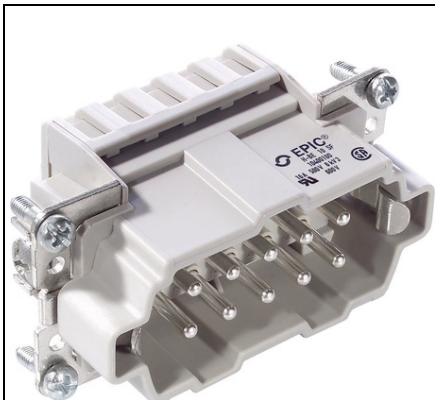

### **LAPP CONECTOR INDUSTRIAL H-BE 10 SF PENBINNENWERK KLEMVEER**

Inserturi standard cu fiabilitate dovedită, cu asamblare ușoară  
Insertul multifuncțional cu terminale cu arc poate fi utilizat pentru tensiuni și  
intensități de curent ridicate este foarte fiabil.

Inserturi multifuncționale versatile  
Cu șurub, sertizabile, cu clemă elastică - combinații libere

Informații articol

Articol nr.: 10400100

Descriere articol: EPIC® H-BE 10 SF

Tip contact: tată

Conductor de protecție: da

Numărul de contacte: 1 - 10

Bucătărie / UA: 10

informații despre produs (PDF)

CAD-data

Fișier tehnic

Beneficii

Seria EPIC® H-BE este potrivită în aplicațiile în care sunt solicitate conexiuni sigure  
la nivel mare de curent și tensiune

Inserturi standard conectabile cu șurub, sertizare, clemă elastică sau Push-in

Domeniu de utilizare

Inginerie mecanică

Tehnologie Sunet și Lumină

Industria de prelucrare a maselor plastice

Caracteristicile produsului