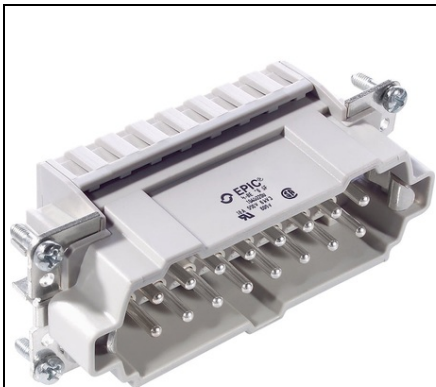

Furnizor: **Sc Trivolt Distribution SRL**  
Reg. com.: J23/3300/2016  
CIF: RO36421140  
Adresa: Strada Apusului nr 3 ( primul  
sens giratoriu Tehodor Pallady-  
Autostrada Soarelui), Catelu, Ilfov  
Banca: BRD  
IBAN: RO34BRDE441SV13182234410

### **LAPP CONECTOR INDUSTRIAL H-BE 16 SF PENBINNENWERK KLEMVEER**

Inserturi standard cu fiabilitate dovedită, cu asamblare ușoară  
Insertul pentru conectorii rectangulari este ideal pentru o utilizare fiabilă la tensiuni  
E<sup>TM</sup> și intensități de curent ridicate, de exemplu, în industria materialelor plastice.

Inserturi multifuncționale versatile  
Cu șurub, sertizabile, cu clemă elastică - combinații libere  
De asemenea disponibil ca EPIC® H-BE 32

Informații articol

Articol nr.: 10400200

Descriere articol: EPIC® H-BE 16 SF

Seria EPIC® H-BE este potrivită în aplicațiile în care sunt solicitate conexiuni sigure  
la nivel mare de curent și tensiune

Inserturi standard conectabile cu șurub, sertizare, clemă elastică sau Push-in