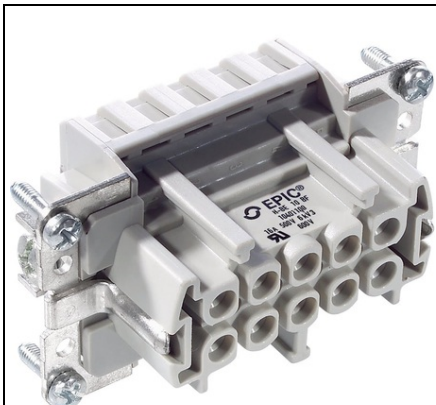

Furnizor: **Sc Trivolt Distribution SRL**
Reg. com.: J23/3300/2016
CIF: RO36421140
Adresa: Strada Apusului nr 3 (primul
sens giratoriu Tehodor Pallady-
Autostrada Soarelui), Catelu, Ilfov
Banca: BRD
IBAN: RO34BRDE441SV13182234410

LAPP CONECTOR INDUSTRIAL H-BE 10 BF BUSBINNENWERK KLEMVEER

Inserturi standard cu fiabilitate dovedită, cu asamblare ușoară
Insertul multifuncțional cu terminale cu arc poate fi utilizat pentru tensiuni și
intensități de curent ridicate este foarte fiabil.
Inserturi multifuncționale versatile
Cu șurub, sertizabile, cu clemă elastică - combinații libere
Informații articol
Articol nr.: 10401100
Descriere articol: EPIC® H-BE 10 BF
Tip contact: mamă
Conductor de protecție: da
Numărul de contacte: 1 - 10
Bucătăși / UA: 10
informații despre produs (PDF)
CAD-data
Fișă tehnică
Beneficii
Seria EPIC® H-BE este potrivită în aplicațiile în care sunt solicitate conexiuni sigure
la nivel mare de curent și tensiune
Inserturi standard conectabile cu șurub, sertizare, clemă elastică sau Push-in
Domeniu de utilizare
Inginerie mecanică
Tehnologie Sunet și Lumină
Industria de prelucrare a maselor plastice
Caracteristicile produsului
Descrierea produsului
Norme de referință / aprobări
Construcție
Pret: 883,44 lei (TVA inclus)

Detalii online: <https://www.materialelectrice.ro/conector-industrial-h-be-10-bf-busbinnenwerk-klemveer-285706>