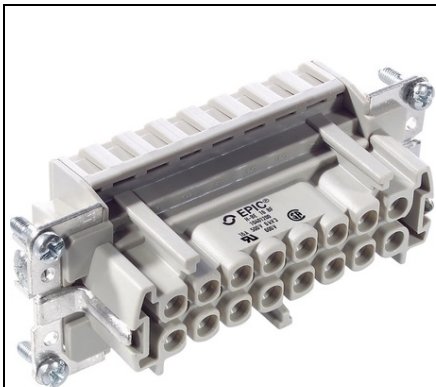

### **LAPP CONECTOR INDUSTRIAL H-BE 16 BF BUSBINNENWERK KLEMVEER**

Inserturi standard cu fiabilitate dovedită, cu asamblare ușoară  
Insertul pentru conectorii rectangulari este ideal pentru o utilizare fiabilă la tensiuni  
E<sup>TM</sup> și intensități de curent ridicate, de exemplu, în industria materialelor plastice.

Inserturi multifuncționale versatile  
Cu șurub, sertizabile, cu clemă elastică - combinații libere  
De asemenea disponibil ca EPIC® H-BE 32

Informații articol

Articol nr.: 10401200

Descriere articol: EPIC® H-BE 16 BF

Seria EPIC® H-BE este potrivită în aplicațiile în care sunt solicitate conexiuni sigure  
la nivel mare de curent și tensiune

Inserturi standard conectabile cu șurub, sertizare, clemă elastică sau Push-in