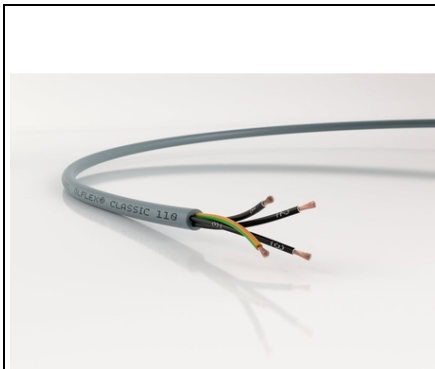

LAPP CABLU ELECTRIC OLFLEX CLASSIC 110 30G0,5

Inregistrat VDE, PVC rezistent la ulei, cablu de control pentru o gamă largă de aplicații

OLFLEX® CLASSIC 110 - Cablu de forță și comandă din PVC, agrementat VDE, rezistent la uleiuri și flexibil, pentru diverse aplicații, 300/500 V, varianta îmbunătățită pentru YSLY sau YY

Informații articol
Articol nr.: 1119030
Numărul de conductori și secțiunea acestora mm²: 30 G0.5
Diametru exterior [mm]: 13.3
Index Cupru (kg/km): 144
Greutate (kg / km): 304
informații despre produs (PDF)
Fișă tehnică
Aprobare VDE
Declarație de performanță
Beneficii
Gamă variată de lungimi standardizate și bucăți individuale
Foarte ușor de inserat datorită construcției compacte
Domeniu de utilizare
Pentru instalare fixă precum și ocazional flexibil, fără efort de tracțiune, fără mișcări repetitive
Sarcini mecanice medii în încăperi uscate sau umede
Potrivit pentru aplicații de torsiune, tipice în pilonul turbinelor eoliene
În lanț portcablu pentru distanțe sub 5m, 0.2-1 milioane de cicluri, pentru secțiuni între 0.5 - 2.5 mm² și 2 - 7 conductori

Caracteristicile produsului
Întârzierea propagării focului: IEC 60332-1-2
Rezistență chimică bună, vezi anexa T1
Rezistent la ulei conform :DIN EN 50290-2-22 (TM54)

Descrierea produsului
Conductor din lișe fine de cupru neacoperit
Izolarea PVC LAPP P8/1
Conductori torsadați, așezați în straturi
Izolarea exterioară: PVC, gri (asemănător RAL 7001)
Norme de referință / aprobări
Nr. înreg. VDE 7030 pentru următoarele dimensiuni: până la 2,5 mm²: 2 - 65 de fire, de la 4 mm²: 2 - 7 de fire, de la 25 mm²: 2 - 5 fire
Construcție
Pret: 1 782,49 lei (TVA inclus)

Detalii online: <https://www.materialelectrice.ro/cablu-electric-olflex-classic-110-30g0-5-285621>