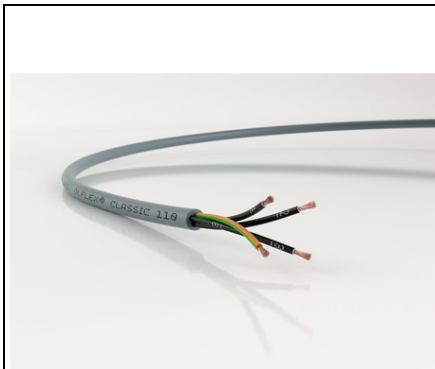

### **LAPP CABLU ELECTRIC OLFLEX CLASSIC 110 18G0,75**

Inregistrat VDE, PVC rezistent la ulei, cablu de control pentru o gamă largă de aplicații

OLFLEX® CLASSIC 110 - Cablu de forță și comandă din PVC, agrementat VDE, rezistent la uleiuri și flexibil, pentru diverse aplicații, 300/500 V, varianta îmbunătățită pentru YSLY sau YY

Informații articol

Articol nr.: 1119118

Numărul de conductori și secțiunea acestora mm<sup>2</sup>: 18 G0.75

Diametru exterior [mm]: 11.7

Index Cupru (kg/km): 130

Greutate (kg / km): 244

informații despre produs (PDF)

Sarcini mecanice medii în încăperi uscate sau umede

Potrivit pentru aplicații de torsiune, tipice în pilonul turbinelor eoliene

În lanț portcablu pentru distanțe sub 5m, 0.2-1 milioane de cicluri, pentru secțiuni între 0.5 - 2.5 mm<sup>2</sup> și 2 - 7 conductori

Caracteristicile produsului

Întârzierea propagării focului: IEC 60332-1-2

Rezistență chimică bună, vezi anexa T1

Rezistent la ulei conform :DIN EN 50290-2-22 (TM54)

Descrierea produsului

Conductor din liăe fine de cupru neacoperit