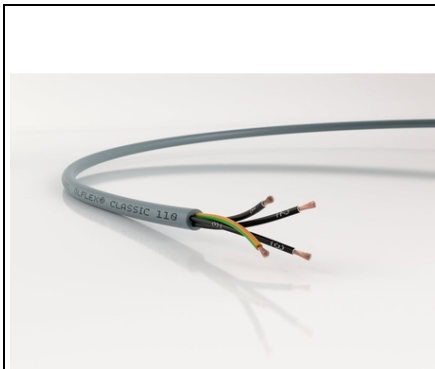

LAPP CABLU ELECTRIC OLFLEX CLASSIC 110 7G1

Inregistrat VDE, PVC rezistent la ulei, cablu de control pentru o gamă largă de aplicații

OLFLEX® CLASSIC 110 - Cablu de forță și comandă din PVC, agrementat VDE, rezistent la uleiuri și flexibil, pentru diverse aplicații, 300/500 V, varianta îmbunătățită pentru YSLY sau YY

Informații articol
Articol nr.: 1119207
Numărul de conductori și secțiunea acestora mm²: 7 G1.0
Diametru exterior [mm]: 8
Index Cupru (kg/km): 67
Greutate (kg / km): 126
informații despre produs (PDF)
Fișă tehnică
Aprobare VDE
Declarație de performanță
Beneficii
Gamă variată de lungimi standardizate și bucăți individuale
Foarte ușor de inserat datorită construcției compacte
Domeniu de utilizare
Pentru instalare fixă precum și ocazional flexibil, fără efort de tracțiune, fără mișcări repetitive
Sarcini mecanice medii în încăperi uscate sau umede
Potrivit pentru aplicații de torsiune, tipice în pilonul turbinelor eoliene
În lanț portcablu pentru distanțe sub 5m, 0.2-1 milioane de cicluri, pentru secțiuni între 0.5 - 2.5 mm² și 2 - 7 conductori

Caracteristicile produsului
Întârzierea propagării focului: IEC 60332-1-2
Rezistență chimică bună, vezi anexa T1
Rezistent la ulei conform :DIN EN 50290-2-22 (TM54)

Descrierea produsului
Conductor din liăe fine de cupru neacoperit
Izolarea PVC LAPP P8/1
Conductori torsadați, așezați în straturi
Izolarea exterioară: PVC, gri (asemănător RAL 7001)
Norme de referință / aprobări
Nr. înreg. VDE 7030 pentru următoarele dimensiuni: până la 2,5 mm²: 2 - 65 de fire, de la 4 mm²: 2 - 7 de fire, de la 25 mm²: 2 - 5 fire
Construcție
Pret: 686,67 lei (TVA inclus)

Detalii online: <https://www.materialelectrice.ro/cablu-electric-olflex-classic-110-7g1-285588>