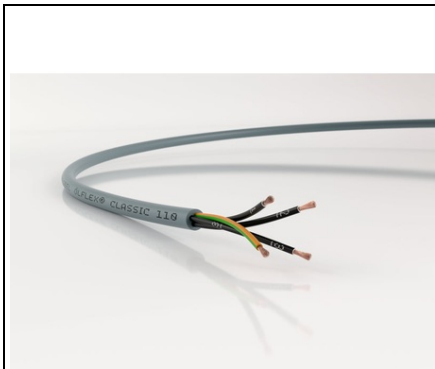

LAPP CABLU ELECTRIC OLFLEX CLASSIC 110 12G1

Inregistrat VDE, PVC rezistent la ulei, cablu de control pentru o gamă largă de aplicații

OLFLEX® CLASSIC 110 - Cablu de forță și comandă din PVC, agrementat VDE, rezistent la uleiuri și flexibil, pentru diverse aplicații, 300/500 V, varianta îmbunătățită pentru YSLY sau YY

Informații articol

Articol nr.: 1119212

Numărul de conductori și secțiunea acestora mm²: 12 G1.0

Diametru exterior [mm]: 10.5

Index Cupru (kg/km): 115

Greutate (kg / km): 205

informații despre produs (PDF)

Fișă tehnică

Sarcini mecanice medii în încăperi uscate sau umede

Potrivit pentru aplicații de torsiune, tipice în pilonul turbinelor eoliene

În lanț portcablu pentru distanțe sub 5m, 0.2-1 milioane de cicluri, pentru secțiuni între 0.5 - 2.5 mm² și 2 - 7 conductori

Caracteristicile produsului

Întârzierea propagării focului: IEC 60332-1-2

Rezistență chimică bună, vezi anexa T1

Rezistent la ulei conform :DIN EN 50290-2-22 (TM54)

Descrierea produsului

Conductor din liăe fine de cupru neacoperit