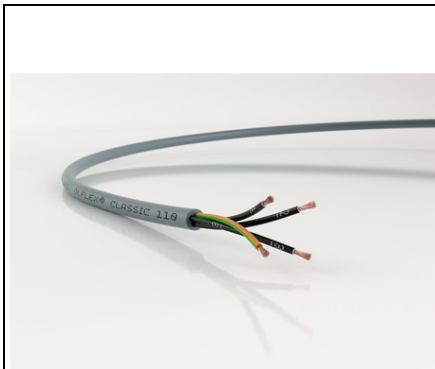

LAPP CABLU ELECTRIC OLFLEX CLASSIC 110 25G1

Inregistrat VDE, PVC rezistent la ulei, cablu de control pentru o gamă largă de aplicații

OLFLEX® CLASSIC 110 - Cablu de forță și comandă din PVC, agrementat VDE, rezistent la uleiuri și flexibil, pentru diverse aplicații, 300/500 V, varianta îmbunătățită pentru YSLY sau YY

Informații articol
Articol nr.: 1119225
Numărul de conductori și secțiunea acestora mm²: 25 G1.0
Diametru exterior [mm]: 14.7
Index Cupru (kg/km): 240
Greutate (kg / km): 408
informații despre produs (PDF)
Fișă tehnică
Aprobare VDE
Declarație de performanță
Beneficii
Gamă variată de lungimi standardizate și bucăți individuale
Foarte ușor de inserat datorită construcției compacte
Domeniu de utilizare
Pentru instalare fixă precum și ocazional flexibil, fără efort de tracțiune, fără mișcări repetitive
Sarcini mecanice medii în încăperi uscate sau umede
Potrivit pentru aplicații de torsiune, tipice în pilonul turbinelor eoliene
În lanț portcablu pentru distanțe sub 5m, 0.2-1 milioane de cicluri, pentru secțiuni între 0.5 - 2.5 mm² și 2 - 7 conductori

Caracteristicile produsului
Întârzierea propagării focului: IEC 60332-1-2
Rezistență chimică bună, vezi anexa T1
Rezistent la ulei conform :DIN EN 50290-2-22 (TM54)

Descrierea produsului
Conductor din liăe fine de cupru neacoperit
Izolație PVC LAPP P8/1
Conductori torsadați, așezați în straturi
Izolația exterioară: PVC, gri (asemănător RAL 7001)
Norme de referință / aprobări
Nr. înreg. VDE 7030 pentru următoarele dimensiuni: până la 2,5 mm²: 2 - 65 de fire, de la 4 mm²: 2 - 7 de fire, de la 25 mm²: 2 - 5 fire
Construcție
Pret: 2 440,80 lei (TVA inclus)

Detalii online: <https://www.materialelectrice.ro/cablu-electric-olflex-classic-110-25g1-285578>