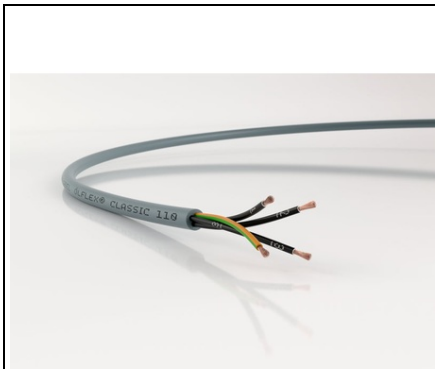

LAPP CABLU ELECTRIC OLFLEX CLASSIC 110 65G1

Inregistrat VDE, PVC rezistent la ulei, cablu de control pentru o gamă largă de aplicații

OLFLEX® CLASSIC 110 - Cablu de forță și comandă din PVC, agrementat VDE, rezistent la uleiuri și flexibil, pentru diverse aplicații, 300/500 V, varianta îmbunătățită pentru YSLY sau YY

Informații articol
Articol nr.: 1119265
Numărul de conductori și secțiunea acestora mm²: 65 G1.0
Diametru exterior [mm]: 23.6
Index Cupru (kg/km): 624
Greutate (kg / km): 1033
informații despre produs (PDF)
Fișă tehnică
Aprobare VDE
Declarație de performanță
Beneficii
Gamă variată de lungimi standardizate și bucăți individuale
Foarte ușor de inserat datorită construcției compacte
Domeniu de utilizare
Pentru instalare fixă precum și ocazional flexibil, fără efort de tracțiune, fără mișcări repetitive
Sarcini mecanice medii în încăperi uscate sau umede
Potrivit pentru aplicații de torsiune, tipice în pilonul turbinelor eoliene
În lanț portcablu pentru distanțe sub 5m, 0.2-1 milioane de cicluri, pentru secțiuni între 0.5 - 2.5 mm² și 2 - 7 conductori

Caracteristicile produsului
Întârzierea propagării focului: IEC 60332-1-2
Rezistență chimică bună, vezi anexa T1
Rezistent la ulei conform :DIN EN 50290-2-22 (TM54)
Descrierea produsului
Conductor din liăe fine de cupru neacoperit
Izolarea PVC LAPP P8/1
Conductori torsadați, așezați în straturi
Izolarea exterioară: PVC, gri (asemănător RAL 7001)
Norme de referință / aprobări
Nr. înreg. VDE 7030 pentru următoarele dimensiuni: până la 2,5 mm²: 2 - 65 de fire, de la 4 mm²: 2 - 7 de fire, de la 25 mm²: 2 - 5 fire
Construcție
Pret: 7 269,54 lei (TVA inclus)

Detalii online: <https://www.materialelectrice.ro/cablu-electric-olflex-classic-110-65g1-285567>