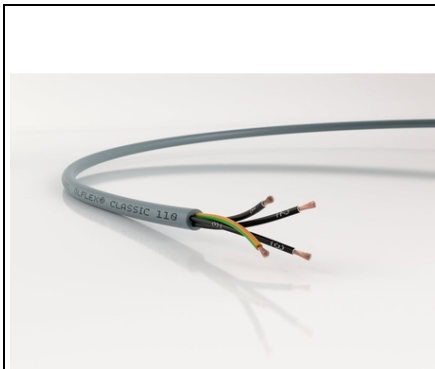

LAPP CABLU ELECTRIC OLFLEX CLASSIC 110 7G1,5

Inregistrat VDE, PVC rezistent la ulei, cablu de control pentru o gamă largă de aplicații

OLFLEX® CLASSIC 110 - Cablu de forță și comandă din PVC, agrementat VDE, rezistent la uleiuri și flexibil, pentru diverse aplicații, 300/500 V, varianta îmbunătățită pentru YSLY sau YY

Informații articol
Articol nr.: 1119307
Numărul de conductori și secțiunea acestora mm²: 7 G1.5
Diametru exterior [mm]: 8.9
Index Cupru (kg/km): 101
Greutate (kg / km): 166
informații despre produs (PDF)
Fișă tehnică
Aprobare VDE
Declarație de performanță
Beneficii
Gamă variată de lungimi standardizate și bucăți individuale
Foarte ușor de inserat datorită construcției compacte
Domeniu de utilizare
Pentru instalare fixă precum și ocazional flexibil, fără efort de tracțiune, fără mișcări repetitive
Sarcini mecanice medii în încăperi uscate sau umede
Potrivit pentru aplicații de torsiune, tipice în pilonul turbinelor eoliene
În lanț portcablu pentru distanțe sub 5m, 0.2-1 milioane de cicluri, pentru secțiuni între 0.5 - 2.5 mm² și 2 - 7 conductori

Caracteristicile produsului
Întârzierea propagării focului: IEC 60332-1-2
Rezistență chimică bună, vezi anexa T1
Rezistent la ulei conform :DIN EN 50290-2-22 (TM54)

Descrierea produsului
Conductor din lișe fine de cupru neacoperit
Izolarea PVC LAPP P8/1
Conductori torsadați, așezați în straturi
Izolarea exterioară: PVC, gri (asemănător RAL 7001)
Norme de referință / aprobări
Nr. înreg. VDE 7030 pentru următoarele dimensiuni: până la 2,5 mm²: 2 - 65 de fire, de la 4 mm²: 2 - 7 de fire, de la 25 mm²: 2 - 5 fire
Construcție
Pret: 478,96 lei (TVA inclus)

Detalii online: <https://www.materialelectrice.ro/cablu-electric-olflex-classic-110-7g1-5-285561>