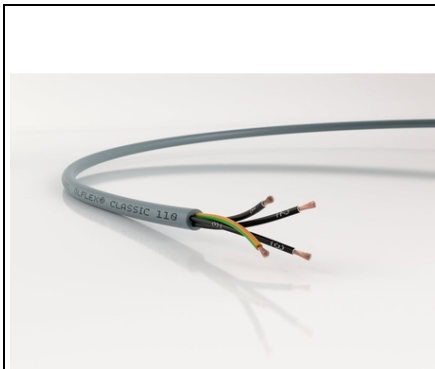

LAPP CABLU ELECTRIC OLFLEX CLASSIC 110 25G1,5

Inregistrat VDE, PVC rezistent la ulei, cablu de control pentru o gamă largă de aplicații

OLFLEX® CLASSIC 110 - Cablu de forță și comandă din PVC, agrementat VDE, rezistent la uleiuri și flexibil, pentru diverse aplicații, 300/500 V, varianta îmbunătățită pentru YSLY sau YY

Informații articol
Articol nr.: 1119325
Numărul de conductori și secțiunea acestora mm²: 25 G1.5
Diametru exterior [mm]: 16.9
Index Cupru (kg/km): 360
Greutate (kg / km): 560
informații despre produs (PDF)
Fișă tehnică
Aprobare VDE
Declarație de performanță
Beneficii
Gamă variată de lungimi standardizate și buci individuale
Foarte ușor de inserat datorită construcției compacte
Domeniu de utilizare
Pentru instalare fixă precum și ocazional flexibil, fără efort de tracțiune, fără mișcări repetitive
Sarcini mecanice medii în încăperi uscate sau umede
Potrivit pentru aplicații de torsiune, tipice în pilonul turbinelor eoliene
În lanț portcablu pentru distanțe sub 5m, 0.2-1 milioane de cicluri, pentru secțiuni între 0.5 - 2.5 mm² și 2 - 7 conductori

Caracteristicile produsului
Intarzierea propagării focului: IEC 60332-1-2
Rezistență chimică bună, vezi anexa T1
Rezistent la ulei conform :DIN EN 50290-2-22 (TM54)

Descrierea produsului
Conductor din liăe fine de cupru neacoperit
Izolație PVC LAPP P8/1
Conductori torsadați, așezați în straturi
Izolația exterioară: PVC, gri (asemănător RAL 7001)
Norme de referință / aprobări
Nr. înreg. VDE 7030 pentru următoarele dimensiuni: până la 2,5 mm²: 2 - 65 de fire, de la 4 mm²: 2 - 7 de fire, de la 25 mm²: 2 - 5 fire
Construcție
Pret: 1 697,12 lei (TVA inclus)

Detalii online: <https://www.materialelectrice.ro/cablu-electric-olflex-classic-110-25g1-5-285551>