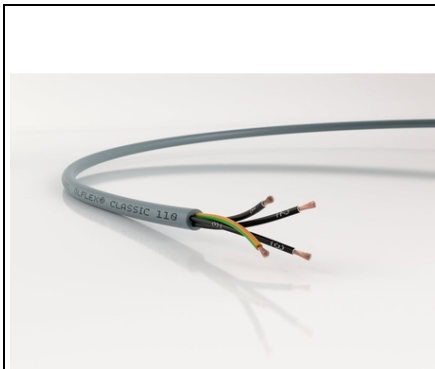

LAPP CABLU ELECTRIC OLFLEX CLASSIC 110 61G1,5

Inregistrat VDE, PVC rezistent la ulei, cablu de control pentru o gamă largă de aplicații

OLFLEX® CLASSIC 110 - Cablu de forță și comandă din PVC, agrementat VDE, rezistent la uleiuri și flexibil, pentru diverse aplicații, 300/500 V, varianta îmbunătățită pentru YSLY sau YY

Informații articol
Articol nr.: 1119361
Numărul de conductori și secțiunea acestora mm²: 61 G1.5
Diametru exterior [mm]: 25.2
Index Cupru (kg/km): 878
Greutate (kg / km): 1309

informații despre produs (PDF)
Fișă tehnică
Aprobare VDE
Declarație de performanță
Beneficii
Gamă variată de lungimi standardizate și bucăți individuale
Foarte ușor de inserat datorită construcției compacte
Domeniu de utilizare
Pentru instalare fixă precum și ocazional flexibil, fără efort de tracțiune, fără mișcări repetitive
Sarcini mecanice medii în încăperi uscate sau umede
Potrivit pentru aplicații de torsiune, tipice în pilonul turbinelor eoliene
În lanț portcablu pentru distanțe sub 5m, 0.2-1 milioane de cicluri, pentru secțiuni între 0.5 - 2.5 mm² și 2 - 7 conductori

Caracteristicile produsului
Întârzierea propagării focului: IEC 60332-1-2
Rezistență chimică bună, vezi anexa T1
Rezistent la ulei conform :DIN EN 50290-2-22 (TM54)

Descrierea produsului
Conductor din liăe fine de cupru neacoperit
Izolație PVC LAPP P8/1
Conductori torsadați, așezați în straturi
Izolația exterioară: PVC, gri (asemănător RAL 7001)
Norme de referință / aprobări
Nr. înreg. VDE 7030 pentru următoarele dimensiuni: până la 2,5 mm²: 2 - 65 de fire, de la 4 mm²: 2 - 7 de fire, de la 25 mm²: 2 - 5 fire
Construcție
Pret: 8 806,18 lei (TVA inclus)

Detalii online: <https://www.materialelectrice.ro/cablu-electric-olflex-classic-110-61g1-5-285545>