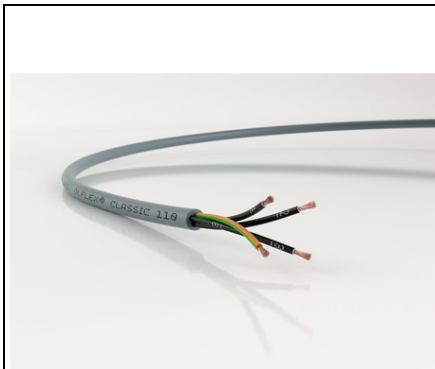

LAPP CABLU ELECTRIC OLFLEX CLASSIC 110 34G2,5

Inregistrat VDE, PVC rezistent la ulei, cablu de control pentru o gamă largă de aplicații

OLFLEX® CLASSIC 110 - Cablu de forță și comandă din PVC, agrementat VDE, rezistent la uleiuri și flexibil, pentru diverse aplicații, 300/500 V, varianta îmbunătățită pentru YSLY sau YY

Informații articol

Articol nr.: 1119434

Numărul de conductori și secțiunea acestora mm²: 34 G2.5

Diametru exterior [mm]: 24.4

Index Cupru (kg/km): 816

Greutate (kg / km): 1208

informații despre produs (PDF)

Sarcini mecanice medii în încăperi uscate sau umede

Potrivit pentru aplicații de torsiune, tipice în pilonul turbinelor eoliene

În lanț portcablu pentru distanțe sub 5m, 0.2-1 milioane de cicluri, pentru secțiuni între 0.5 - 2.5 mm² și 2 - 7 conductori

Caracteristicile produsului

Întârzierea propagării focului: IEC 60332-1-2

Rezistență chimică bună, vezi anexa T1

Rezistent la ulei conform :DIN EN 50290-2-22 (TM54)

Descrierea produsului

Conductor din liăe fine de cupru neacoperit