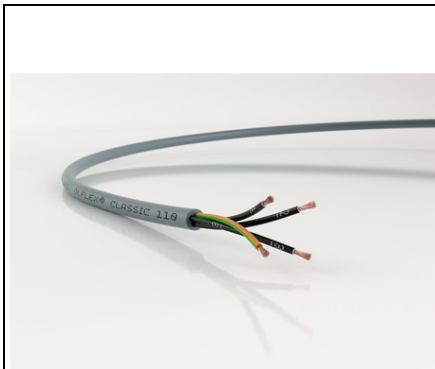

### **LAPP CABLU ELECTRIC OLFLEX CLASSIC 110 5X1**

Inregistrat VDE, PVC rezistent la ulei, cablu de control pentru o gamă largă de aplicații

OLFLEX® CLASSIC 110 - Cablu de forță și comandă din PVC, agrementat VDE, rezistent la uleiuri și flexibil, pentru diverse aplicații, 300/500 V, varianta îmbunătățită pentru YSLY sau YY

Informații articol  
Articol nr.: 1119855  
Numărul de conductori și secțiunea acestora mm<sup>2</sup>: 5 X1.0  
Diametru exterior [mm]: 7.1  
Index Cupru (kg/km): 48  
Greutate (kg / km): 94  
informații despre produs (PDF)  
Fișă tehnică  
Aprobare VDE  
Declarație de performanță  
Beneficii  
Gamă variată de lungimi standardizate și bucăți individuale  
Foarte ușor de inserat datorită construcției compacte  
Domeniu de utilizare  
Pentru instalare fixă precum și ocazional flexibil, fără efort de tracțiune, fără mișcări repetitive  
Sarcini mecanice medii în încăperi uscate sau umede  
Potrivit pentru aplicații de torsiune, tipice în pilonul turbinelor eoliene  
În lanț portcablu pentru distanțe sub 5m, 0.2-1 milioane de cicluri, pentru secțiuni între 0.5 - 2.5 mm<sup>2</sup> și 2 - 7 conductori

Caracteristicile produsului  
Întârzierea propagării focului: IEC 60332-1-2  
Rezistență chimică bună, vezi anexa T1  
Rezistent la ulei conform :DIN EN 50290-2-22 (TM54)

Descrierea produsului  
Conductor din liăe fine de cupru neacoperit  
Izolarea PVC LAPP P8/1  
Conductori torsadați, așezați în straturi  
Izolarea exterioară: PVC, gri (asemănător RAL 7001)  
Norme de referință / aprobări  
Nr. înreg. VDE 7030 pentru următoarele dimensiuni: până la 2,5 mm<sup>2</sup>: 2 - 65 de fire, de la 4 mm<sup>2</sup>: 2 - 7 de fire, de la 25 mm<sup>2</sup>: 2 - 5 fire  
Construcție  
Pret: 488,21 lei (TVA inclus)

Detalii online: <https://www.materialelectrice.ro/cablu-electric-olflex-classic-110-5x1-285493>