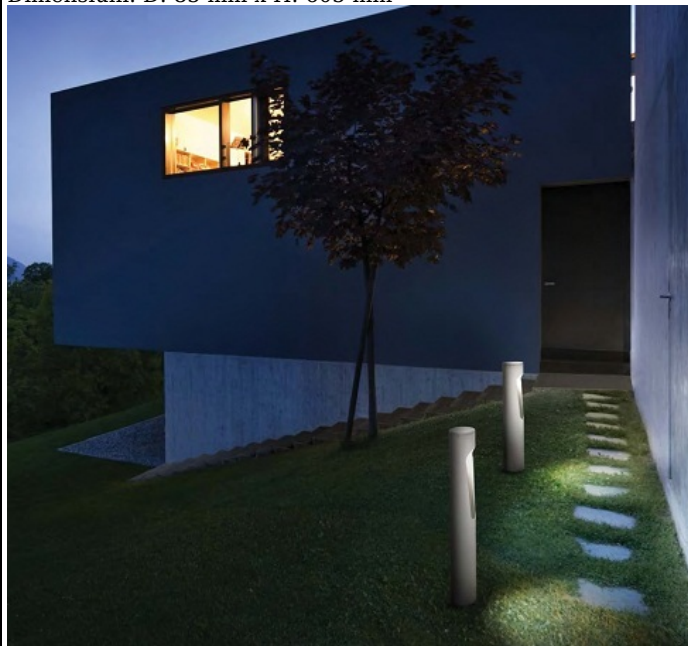

IDEAL LUX CORP DE ILUMINAT POLARIS PT1

Stalp de gradina confectionat din aluminiu vopsit cu pudra si abajur din sticla transparenta de tip Pyrex, disponibil in finisaje multiple. Stalpul este doat cu 1 bec (inclus), dar se poate echipa optional cu becuri tip LED, halogen sau economice. Fiind un accesoriu de design de tip modern aduce un plus de rafinament spatiilor exterioare decorate, indeplinindu-si in acelasi timp si rolul functional.

Specificatii:

Sursa iluminat: G9 28W (inclusa); max 1x40W G9

Grad de protectie: IP44

Dimensiuni: D: 85 mm x H: 605 mm

Pret: 692,05 lei (TVA inclus)

Detalii online: <https://www.materialeelectrice.ro/stalp-de-gradina-polaris-1-bec-dulie-g9-d-85-mm-h-605-mm-antracit-28537>