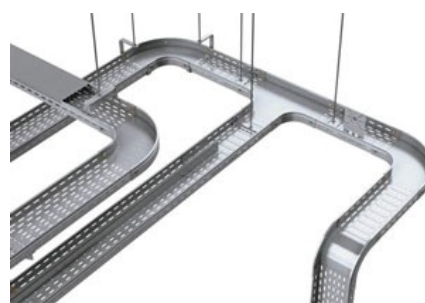

KVD PIESA IMBINARE COT 90° PENTRU JGHEAB METALIC H 110 MM,LATIME 400MM

Fabricat din otel galvanizat.

Latime 400 mm.

Inaltimea piesei 110 mm.

Grosime tabla 1 mm.

Partile laterale au marginile indoite in interior pentru protectia cablurilor la taiere.

Marginea laterala este continua pentru rigiditate sporita.

Piesa prevazuta cu perforatii pentru a asigura o ventilatie mai eficienta precum si fixarea cablurilor cu ajutorul chingilor de prindere.

Pretul este valabil pentru o bucata.