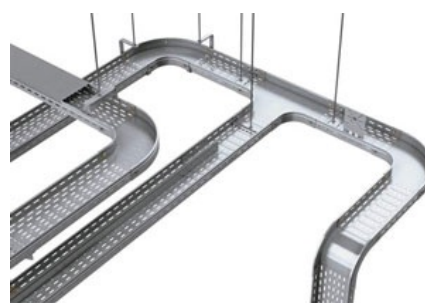

KVD PIESA IMBINARE COT 90° PENTRU JGHEAB METALIC H 85 MM,LATIME 150MM

Fabricat din otel galvanizat.

Latime 150 mm.

Inaltimea piesei 85 mm.

Grosime tabla 0.75 mm.

Partile laterale au marginile indoite in interior pentru protectia cablurilor la taiere.

Marginea laterala este continua pentru rigiditate sporita.

Piesa prevazuta cu perforatii pentru a asigura o ventilatie mai eficienta precum si fixarea cablurilor cu ajutorul chingilor de prindere.

Pretul este valabil pentru o bucata.