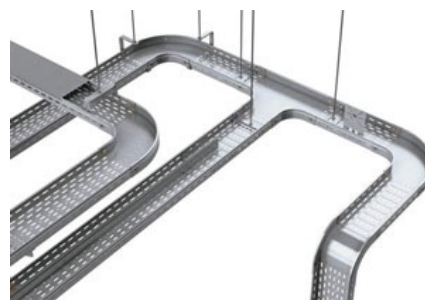

KVD PIESA IMBINARE COT 90° PENTRU JGHEAB METALIC H 60MM,LATIME 200MM

Fabricat din otel galvanizat.

Latime 200 mm.

Inaltimea piesei 60 mm.

Grosime tabla 0.75 mm.

Partile laterale au marginile indoite in interior pentru protectia cablurilor la taiere.

Marginea laterala este continua pentru rigiditate sporita.

Piesa prevazuta cu perforatii pentru a asigura o ventilatie mai eficienta precum si fixarea cablurilor cu ajutorul chingilor de prindere.

Pretul este valabil pentru o bucata.