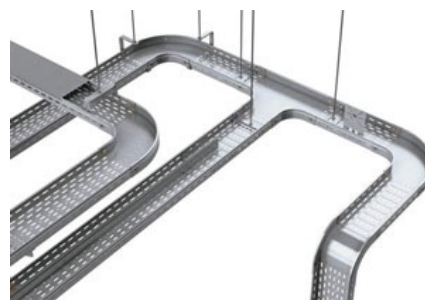

KVD PIESA IMBINARE COT 90° PENTRU JGHEAB METALIC H 35MM,LATIME 600MM

Fabricat din otel galvanizat.

Latime 600 mm.

Inaltimea piesei 35mm.

Grosime tabla 1 mm.

Partile laterale au marginile indoite in interior pentru protectia cablurilor la taiere.

Marginea laterala este continua pentru rigiditate sporita.

Piesa prevazuta cu perforatii pentru a asigura o ventilatie mai eficienta precum si fixarea cablurilor cu ajutorul chingilor de prindere.

Pretul este valabil pentru o bucata.