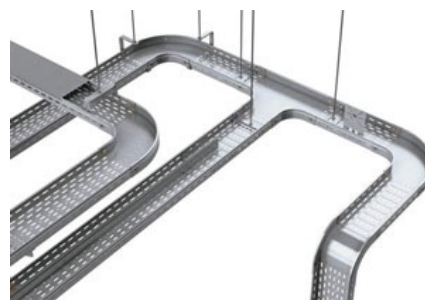

KVD PIESA IMBINARE COT 90° PENTRU JGHEAB METALIC H 35MM,LATIME 500MM

Fabricat din otel galvanizat.

Latime 500 mm.

Inaltimea piesei 35mm.

Grosime tabla 1 mm.

Partile laterale au marginile indoite in interior pentru protectia cablurilor la taiere.

Marginea laterala este continua pentru rigiditate sporita.

Piesa prevazuta cu perforatii pentru a asigura o ventilatie mai eficienta precum si fixarea cablurilor cu ajutorul chingilor de prindere.

Pretul este valabil pentru o bucata.