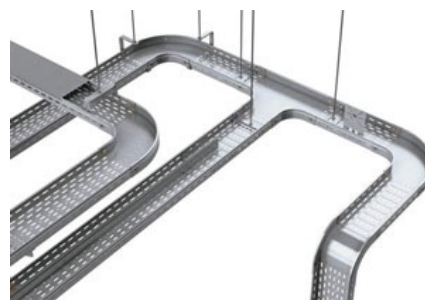

KVD PIESA IMBINARE COT 90° PENTRU JGHEAB METALIC H 35MM,LATIME 300MM

Fabricat din otel galvanizat.

Latime 300 mm.

Inaltimea piesei 35mm.

Grosime tabla 0.75 mm.

Partile laterale au marginile indoite in interior pentru protectia cablurilor la taiere.

Marginea laterala este continua pentru rigiditate sporita.

Piesa prevazuta cu perforatii pentru a asigura o ventilatie mai eficienta precum si fixarea cablurilor cu ajutorul chingilor de prindere.

Pretul este valabil pentru o bucata.