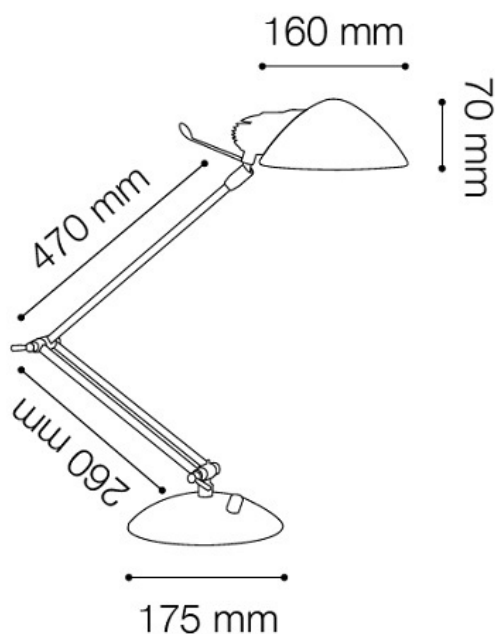

**IDEAL LUX VEIOZA M-6,1 BEC, DULIE E27, D:180 MM, H:800 MM,  
NICHEL**

Veioza cu brat articulat, cadru si abajur metalic cu finisaj nichelat satinat. Abajurul veiozei este reglabil. Veioza este dotata cu 1 bec (neinclus), dar se poate echipa optional cu becuri tip LED, halogen sau economice. Fiind un accesoriu de design de tip modern aduce un plus de refinament incaperilor indeplinindu-si in acelasi timp si rolul functional.

Specificatii:  
Sursa iluminat: max 1x60W E27  
Grad de protectie: IP20  
Dimensiuni: D: Ø 180 mm x H: 800 mm

Pret: 351,99 lei (TVA inclus)

Detalii online: <https://www.materialeelectrice.ro/veioza-m-6-1-bec-dulie-e27-d-180-mm-h-800-mm>