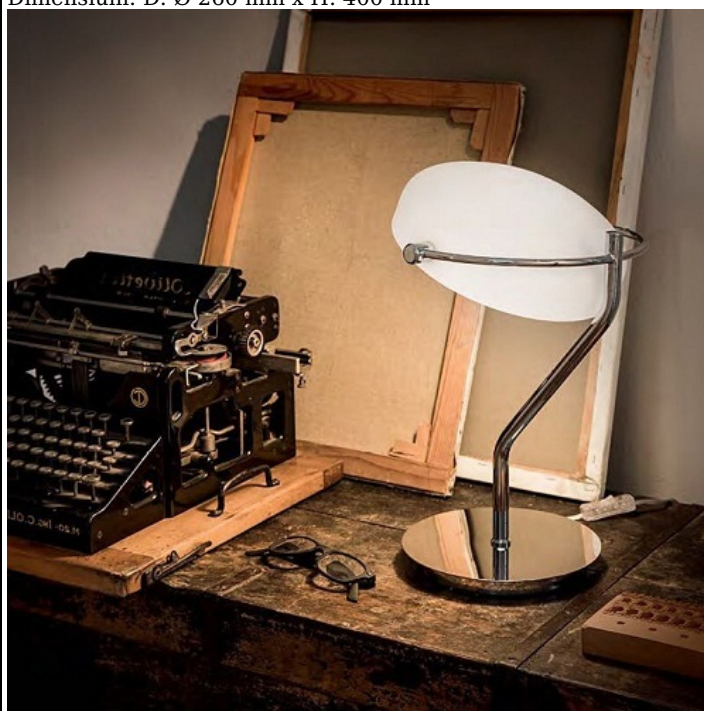

**IDEAL LUX VEIOZA SPLASH, 1 BEC, DULIE E27, D:260 MM, H:400 MM, ALB**

Cadru metalic disponibil in finisaj cromat sau vopsit alb mat. Abajur confectionat din sticla suflata si sablata de culoarea alba. Veioza este dotata cu 1 bec (neinclus), dar se poate echipa optional cu becuri tip LED, halogen sau economice. Din gama Splash face parte si veioza in varianta cromata, ce se regaseste in sectiunea de produse compatibile. Fiind un accesoriu de design de tip modern aduce un plus de refinament incaperilor indeplinindu-si in acelasi timp si rolul functional.

Specificatii:  
Sursa iluminat: max 1x60W E27  
Grad de protectie: IP20  
Dimensiuni: D: Ø 260 mm x H: 400 mm

Pret: 644,58 lei (TVA inclus)

Detalii online: <https://www.materialeelectrice.ro/veioza-splash-1-bec-dulie-e27-d-220-mm-h-685-mm-crom>