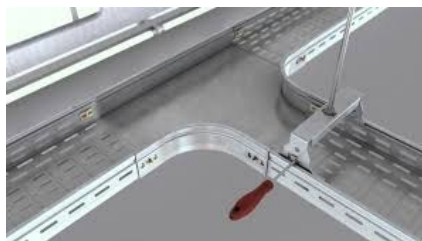

KVD PIESA IMBINARE " T " PENTRU JGHEAB METALIC H 110MM,LATIME 600MM

Fabricat din otel galvanizat.

Latime 600 mm.

Inaltimea piesei 110mm.

Grosime tabla 1 mm.

Partile laterale au marginile indoite in interior pentru protectia cablurilor la taiere.

Marginea laterala este continua pentru rigiditate sporita.

Piesa prevazuta cu perforatii pentru a asigura o ventilatie mai eficienta precum si fixarea cablurilor cu ajutorul chingilor de prindere.

Pretul este valabil pentru o bucata.