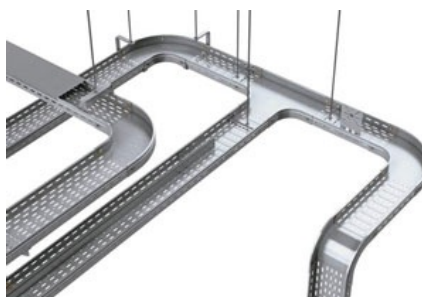

KVD PIESA IMBINARE " T " PENTRU JGHEAB METALIC H 110MM,LATIME 600MM

Fabricat din otel galvanizat.

Latime 600 mm.

Inaltimea piesei 110mm.

Grosime tabla 1 mm.

Partile laterale au marginile indoite in interior pentru protectia cablurilor la taiere.

Marginea laterala este continua pentru rigiditate sporita.

Piesa prevazuta cu perforatii pentru a asigura o ventilatie mai eficienta precum si fixarea cablurilor cu ajutorul chingilor de prindere.

Pretul este valabil pentru o bucata.