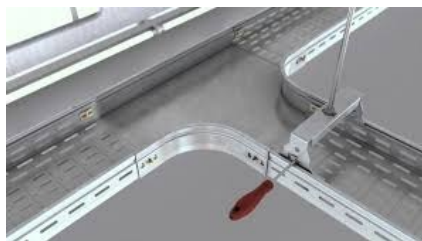

KVD PIESA IMBINARE " T " PENTRU JGHEAB METALIC H 110MM,LATIME 500MM

Fabricat din otel galvanizat.

Latime 500 mm.

Inaltimea piesei 110mm.

Grosime tabla 1 mm.

Partile laterale au marginile indoite in interior pentru protectia cablurilor la taiere.

Marginea laterala este continua pentru rigiditate sporita.

Piesa prevazuta cu perforatii pentru a asigura o ventilatie mai eficienta precum si fixarea cablurilor cu ajutorul chingilor de prindere.

Pretul este valabil pentru o bucata.