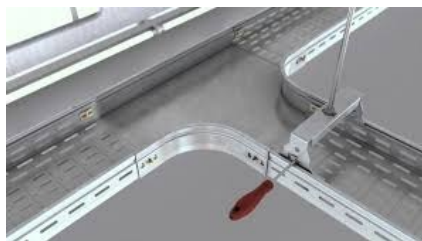

KVD PIESA IMBINARE " T " PENTRU JGHEAB METALIC H 110MM,LATIME 200MM

Fabricat din otel galvanizat.

Latime 200 mm.

Inaltimea piesei 110mm.

Grosime tabla 0.75 mm.

Partile laterale au marginile indoite in interior pentru protectia cablurilor la taiere.

Marginea laterala este continua pentru rigiditate sporita.

Piesa prevazuta cu perforatii pentru a asigura o ventilatie mai eficienta precum si fixarea cablurilor cu ajutorul chingilor de prindere.

Pretul este valabil pentru o bucata.