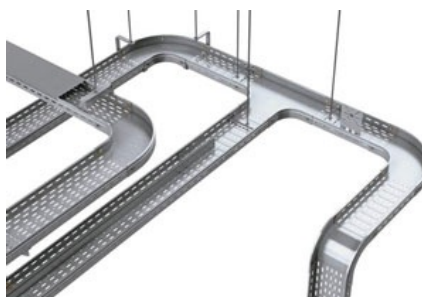

KVD PIESA IMBINARE " T " PENTRU JGHEAB METALIC H 85MM,LATIME 600MM

Fabricat din otel galvanizat.

Latime 600 mm.

Inaltimea piesei 85 mm.

Grosime tabla 1 mm.

Partile laterale au marginile indoite in interior pentru protectia cablurilor la taiere.

Marginea laterala este continua pentru rigiditate sporita.

Piesa prevazuta cu perforatii pentru a asigura o ventilatie mai eficienta precum si fixarea cablurilor cu ajutorul chingilor de prindere.

Pretul este valabil pentru o bucata.