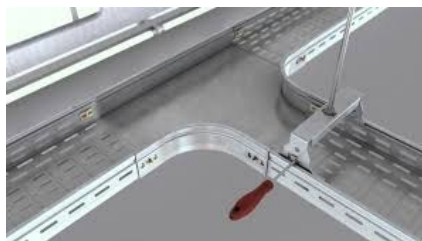

KVD PIESA IMBINARE " T " PENTRU JGHEAB METALIC H 85MM,LATIME 600MM

Fabricat din otel galvanizat.

Latime 600 mm.

Inaltimea piesei 85 mm.

Grosime tabla 1 mm.

Partile laterale au marginile indoite in interior pentru protectia cablurilor la taiere.

Marginea laterala este continua pentru rigiditate sporita.

Piesa prevazuta cu perforatii pentru a asigura o ventilatie mai eficienta precum si fixarea cablurilor cu ajutorul chingilor de prindere.

Pretul este valabil pentru o bucata.