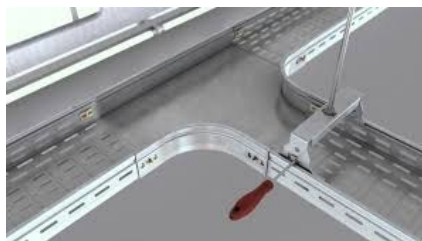

KVD PIESA IMBINARE " T " PENTRU JGHEAB METALIC H 85MM,LATIME 300MM

Fabricat din otel galvanizat.

Latime 300 mm.

Inaltimea piesei 85 mm.

Grosime tabla 0,75 mm.

Partile laterale au marginile indoite in interior pentru protectia cablurilor la taiere.

Marginea laterala este continua pentru rigiditate sporita.

Piesa prevazuta cu perforatii pentru a asigura o ventilatie mai eficienta precum si fixarea cablurilor cu ajutorul chingilor de prindere.

Pretul este valabil pentru o bucata.