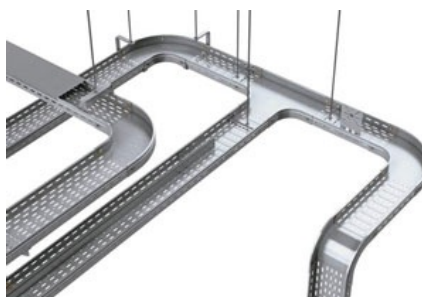

KVD PIESA IMBINARE " T " PENTRU JGHEAB METALIC H 85MM,LATIME 300MM

Fabricat din otel galvanizat.

Latime 300 mm.

Inaltimea piesei 85 mm.

Grosime tabla 0,75 mm.

Partile laterale au marginile indoite in interior pentru protectia cablurilor la taiere.

Marginea laterala este continua pentru rigiditate sporita.

Piesa prevazuta cu perforatii pentru a asigura o ventilatie mai eficienta precum si fixarea cablurilor cu ajutorul chingilor de prindere.

Pretul este valabil pentru o bucata.