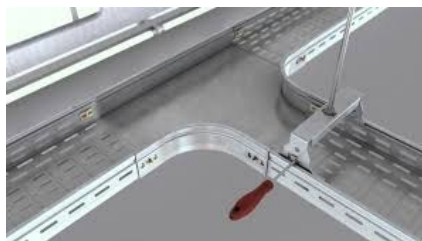

KVD PIESA IMBINARE " T " PENTRU JGHEAB METALIC H 85MM,LATIME 150MM

Fabricat din otel galvanizat.

Latime 150 mm.

Inaltimea piesei 85 mm.

Grosime tabla 0,75 mm.

Partile laterale au marginile indoite in interior pentru protectia cablurilor la taiere.

Marginea laterala este continua pentru rigiditate sporita.

Piesa prevazuta cu perforatii pentru a asigura o ventilatie mai eficienta precum si fixarea cablurilor cu ajutorul chingilor de prindere.

Pretul este valabil pentru o bucata.