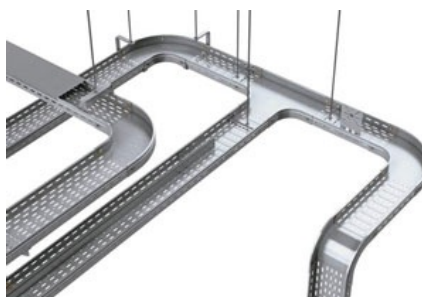

KVD PIESA IMBINARE " T " PENTRU JGHEAB METALIC H 85MM,LATIME 150MM

Fabricat din otel galvanizat.

Latime 150 mm.

Inaltimea piesei 85 mm.

Grosime tabla 0,75 mm.

Partile laterale au marginile indoite in interior pentru protectia cablurilor la taiere.

Marginea laterala este continua pentru rigiditate sporita.

Piesa prevazuta cu perforatii pentru a asigura o ventilatie mai eficienta precum si fixarea cablurilor cu ajutorul chingilor de prindere.

Pretul este valabil pentru o bucata.