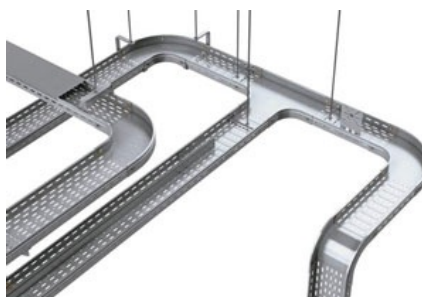

KVD PIESA IMBINARE " T " PENTRU JGHEAB METALIC H 85MM,LATIME 100MM

Fabricat din otel galvanizat.

Latime 100 mm.

Inaltimea piesei 85 mm.

Grosime tabla 0,75 mm.

Partile laterale au marginile indoite in interior pentru protectia cablurilor la taiere.

Marginea laterala este continua pentru rigiditate sporita.

Piesa prevazuta cu perforatii pentru a asigura o ventilatie mai eficienta precum si fixarea cablurilor cu ajutorul chingilor de prindere.

Pretul este valabil pentru o bucata.