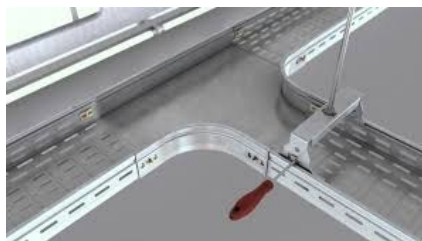

KVD PIESA IMBINARE " T " PENTRU JGHEAB METALIC H 85MM,LATIME 100MM

Fabricat din otel galvanizat.

Latime 100 mm.

Inaltimea piesei 85 mm.

Grosime tabla 0,75 mm.

Partile laterale au marginile indoite in interior pentru protectia cablurilor la taiere.

Marginea laterala este continua pentru rigiditate sporita.

Piesa prevazuta cu perforatii pentru a asigura o ventilatie mai eficienta precum si fixarea cablurilor cu ajutorul chingilor de prindere.

Pretul este valabil pentru o bucata.