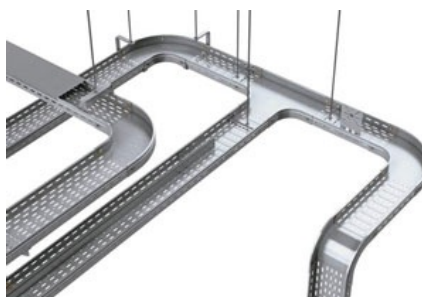

KVD PIESA IMBINARE " T " PENTRU JGHEAB METALIC H 35MM,LATIME 600MM

Fabricat din otel galvanizat.

Latime 600 mm.

Inaltimea piesei 35 mm.

Grosime tabla 1 mm.

Partile laterale au marginile indoite in interior pentru protectia cablurilor la taiere.

Marginea laterala este continua pentru rigiditate sporita.

Piesa prevazuta cu perforatii pentru a asigura o ventilatie mai eficienta precum si fixarea cablurilor cu ajutorul chingilor de prindere.

Pretul este valabil pentru o bucata.