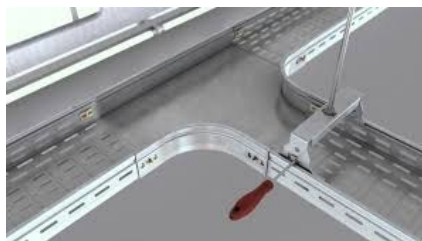

KVD PIESA IMBINARE " T " PENTRU JGHEAB METALIC H 35MM,LATIME 600MM

Fabricat din otel galvanizat.

Latime 600 mm.

Inaltimea piesei 35 mm.

Grosime tabla 1 mm.

Partile laterale au marginile indoite in interior pentru protectia cablurilor la taiere.

Marginea laterala este continua pentru rigiditate sporita.

Piesa prevazuta cu perforatii pentru a asigura o ventilatie mai eficienta precum si fixarea cablurilor cu ajutorul chingilor de prindere.

Pretul este valabil pentru o bucata.