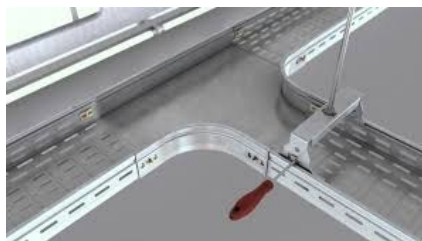

### **KVD PIESA IMBINARE " T " PENTRU JGHEAB METALIC H 35MM,LATIME 400MM**

Fabricat din otel galvanizat.

Latime 400 mm.

Inaltimea piesei 35 mm.

Grosime tabla 0.75 mm.

Partile laterale au marginile indoite in interior pentru protectia cablurilor la taiere.

Marginea laterala este continua pentru rigiditate sporita.

Piesa prevazuta cu perforatii pentru a asigura o ventilatie mai eficienta precum si fixarea cablurilor cu ajutorul chingilor de prindere.

Pretul este valabil pentru o bucata.