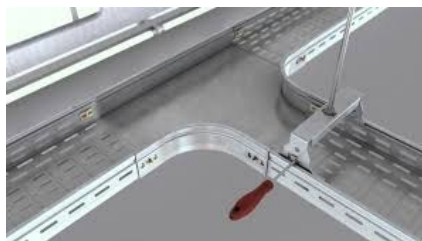

KVD PIESA IMBINARE " T " PENTRU JGHEAB METALIC H 35MM,LATIME 300MM

Fabricat din otel galvanizat.

Latime 300 mm.

Inaltimea piesei 35 mm.

Grosime tabla 0.75 mm.

Partile laterale au marginile indoite in interior pentru protectia cablurilor la taiere.

Marginea laterala este continua pentru rigiditate sporita.

Piesa prevazuta cu perforatii pentru a asigura o ventilatie mai eficienta precum si fixarea cablurilor cu ajutorul chingilor de prindere.

Pretul este valabil pentru o bucata.