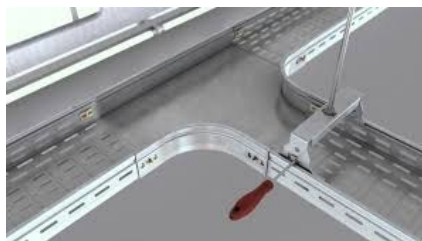

KVD PIESA IMBINARE " T " PENTRU JGHEAB METALIC H 35MM,LATIME 150MM

Fabricat din otel galvanizat.

Latime 150 mm.

Inaltimea piesei 35 mm.

Grosime tabla 0.75 mm.

Partile laterale au marginile indoite in interior pentru protectia cablurilor la taiere.

Marginea laterala este continua pentru rigiditate sporita.

Piesa prevazuta cu perforatii pentru a asigura o ventilatie mai eficienta precum si fixarea cablurilor cu ajutorul chingilor de prindere.

Pretul este valabil pentru o bucata.