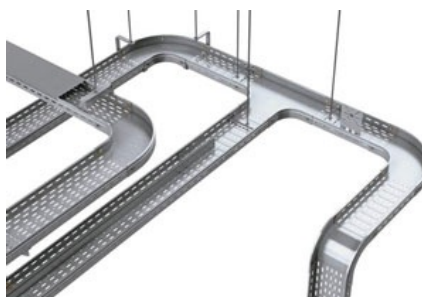

KVD PIESA IMBINARE " T " PENTRU JGHEAB METALIC H 35MM,LATIME 150MM

Fabricat din otel galvanizat.

Latime 150 mm.

Inaltimea piesei 35 mm.

Grosime tabla 0.75 mm.

Partile laterale au marginile indoite in interior pentru protectia cablurilor la taiere.

Marginea laterala este continua pentru rigiditate sporita.

Piesa prevazuta cu perforatii pentru a asigura o ventilatie mai eficienta precum si fixarea cablurilor cu ajutorul chingilor de prindere.

Pretul este valabil pentru o bucata.