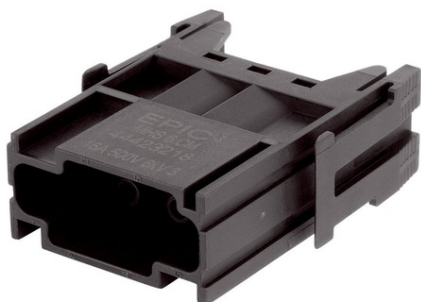

Furnizor: **Sc Trivolt Distribution SRL**
Reg. com.: J23/3300/2016
CIF: RO36421140
Adresa: Strada Apusului nr 3 (primul
sens giratoriu Tehodor Pallady-
Autostrada Soarelui), Catelu, Ilfov
Banca: BRD
IBAN: RO34BRDE441SV13182234410

LAPP CONECTOR INDUSTRIAL EPIC MHS 6 CM

Versatilitate ridicată datorită combinațiilor posibile de inserturi într-un singur conector
Sistem modular de conectori cu fișe™, conectabil la dispozitivele standard de pe piață
Modul cu 6 poli pentru semnale de control
Informații articol
Articol nr.: 44423218
Descriere articol: EPIC® MHS 6 CM
Tip contact: tată
Numărul de contacte: 6
Slots: 1
Bucăți / UA: 10
informații despre produs (PDF)
CAD-data
Fișă™ tehnică
Beneficii
Modul cu 6 poli pentru semnale de control
Conexiune prin sertizare pentru contacte supuse vibrațiilor
EPIC® Sistemul MH este compatibil cu standardul pieței
Combinarea diferitelor funcții în aceeași fișă™ garantează înalta flexibilitate
Aplicații feroviare- Protecție împotriva incendiilor pe vehiculele feroviare: Test conform cu EN 45545-2. Seturile de cerințe R22 și R23. Nivel de hazard HL1, HL2 și HL4
Domeniu de utilizare
Inginerie mecanică
Industria robotică
Procese tehnologice
Energie regenerabilă
Aplicații feroviare/ construcția de vehicule
Caracteristicile produsului
Descrierea produsului
Norme de referință / aprobări
Construcție
Pret: 184,80 lei (TVA inclus)

Detalii online: <https://www.materialelectrice.ro/conector-industrial-epic-mhs-6-cm-284067>