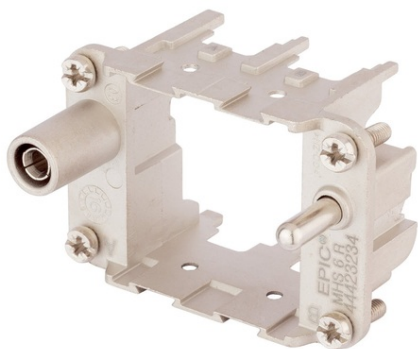

Furnizor: **Sc Trivolt Distribution SRL**  
Reg. com.: J23/3300/2016  
CIF: RO36421140  
Adresa: Strada Apusului nr 3 ( primul  
sens giratoriu Tehodor Pallady-  
Autostrada Soarelui), Catelu, Ilfov  
Banca: BRD  
IBAN: RO34BRDE441SV13182234410

### **LAPP CONECTOR INDUSTRIAL EPIC MHS 6 R**

Versatilitate ridicată datorită combinațiilor posibile de inserturi într-un singur conector  
Sistem modular de conectori cu fișe, conectabil la dispozitivele standard de pe piață  
Ramă pentru module  
Informații articol  
Articol nr.: 44423234  
Descriere articol: EPIC® MHS 6 R (A.B)  
Tip contact: tată  
Slots: 2  
Bucăți / UA: 10  
informații despre produs (PDF)  
CAD-data  
Fișă tehnică  
Beneficii  
Ramă pentru module proprii fabricate de concurență  
EPIC® Sistemul MH este compatibil cu standardul pieței  
Combinarea diferitelor funcții în aceeași fișă garantează înalta flexibilitate  
Aplicații feroviare- Protecție împotriva incendiilor pe vehiculele feroviare: Test conform cu EN 45545-2. Seturile de cerințe R22 și R23. Nivel de hazard HL1, HL2 și HL4  
Conexiune de PE de la 1 mm<sup>2</sup> la 6 mm<sup>2</sup> cu pin, 10 mm<sup>2</sup> cu adaptor  
Domeniu de utilizare  
Inginerie mecanică  
Industria robotică  
Procese tehnologice  
Energie regenerabilă  
Aplicații feroviare/ construcția de vehicule  
Caracteristicile produsului  
Descrierea produsului  
Norme de referință / aprobări  
Construcție  
Pret: 944,64 lei (TVA inclus)

Detalii online: <https://www.materialelectrice.ro/conector-industrial-epic-mhs-6-r-284063>