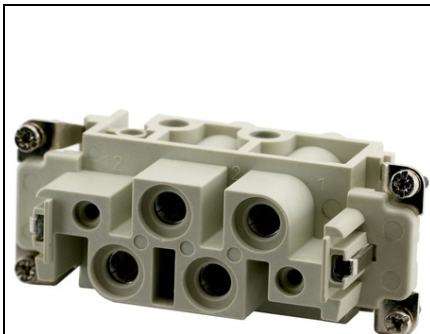

LAPP CONECTOR INDUSTRIAL EPICĂ® K 4/0

Insert combinat pentru alimentare
Insertul combinat pentru alimentare, asigura o putere foarte mare concentrata intr-un
singur insert E™i este ideal pentru conectarea cu cablul OLFLEX SERVO.
Insert combinat pentru alimentare
Informații articol
Articol nr.: 44424041
Descriere articol: EPIC® K 4/0 SS
Tip contact: tatăf
Numărul de contacte: 4 + PE
Bucăți / UA: 10
informații despre produs (PDF)
CAD-data
Fișă tehnică
Beneficii
Putere mare intr-un insert de conector
Potrivit in combinație cu OLFLEX® Servo
Domeniu de utilizare
Inginerie mecanică
Energie regenerabilă
Ingineria proceselor
Caracteristicile produsului
Descrierea produsului
Norme de referință / aprobări
Construcție
Pret: 2 138,58 lei (TVA inclus)

Detalii online: <https://www.materialeelectrice.ro/conector-industrial-epic-k-4-0-284042>