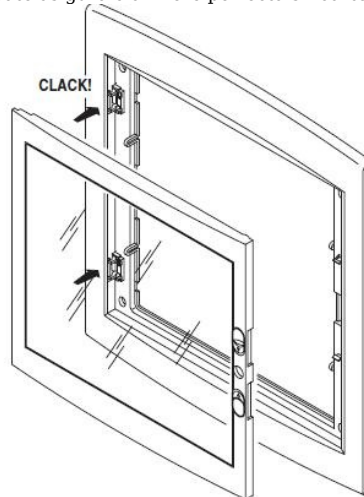

In cazul cladirilor mari, tablourile pot fi interconectate intre ele iar cu ajutorul peselor de conectare GW se poate asigura o aliniere pefrecta si foarte usoara de realizat.