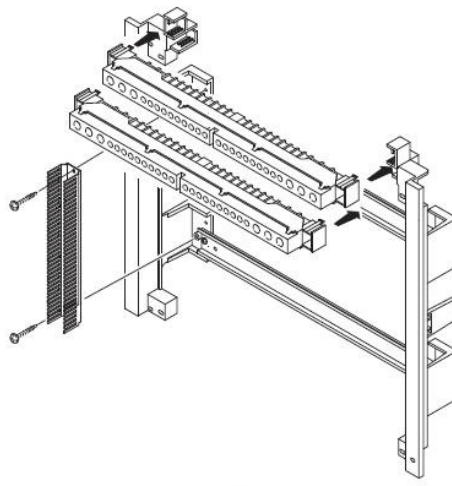

In cazul in care se doreste impartirea tabloului electric in mai multe compartimente, se poate utiliza pe desprator GW40487

Usa tabloului este fixata pe balamale detasabile, astfel pana la montajul final usa poate fi pastrata in cu pentru protectie, si cand toate legaturile electrice sunt finalizate aceasta poate fi usor in locul ei. Pei securitate aceasta usa poate fi echipata cu Yala GW40422

In cazul cladirilor mari, tablourile pot fi interconectate intre ele iar cu ajutorul peselor de conectare GW se poate asigura o aliniere pefrecta si foarte usoara de realizat.