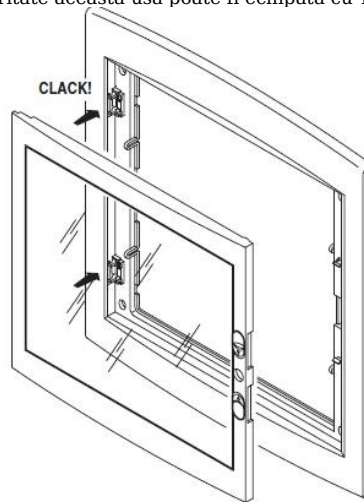

Usa tabloului este fixata pe balamale detasabile, astfel pana la montajul final usa poate fi pastrata in cu pentru protectie, si cand toate legaturile electrice sunt finalizate aceasta poate fi usor in locul ei. Pei securitate aceasta usa poate fi echipata cu Yala GW40422