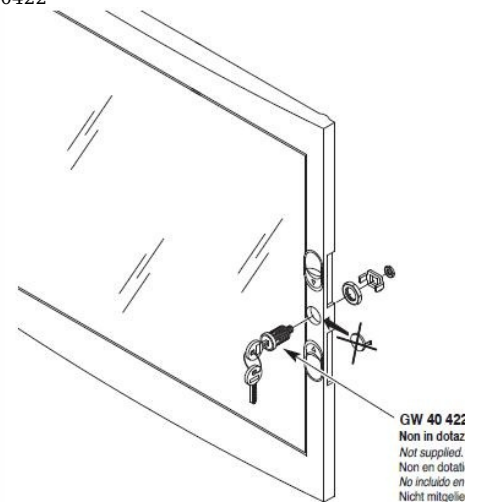

Usa tabloului este fixata pe balamale detasabile, astfel pana la montajul final usa poate fi pastrata in cu pentru protectie, si cand toate legaturile electrice sunt finalizate aceasta poate fi usor in locul ei. Pei securitate aceasta usa poate fi echipata cu Yala GW40422