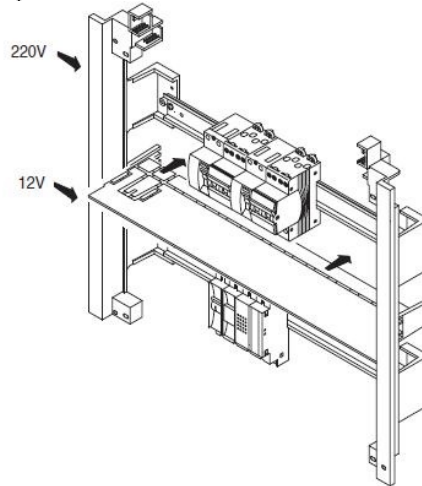

In cazul in care se doreste impartirea tabloului electric in mai multe compartimente, se poate utiliza pe desprator GW40487