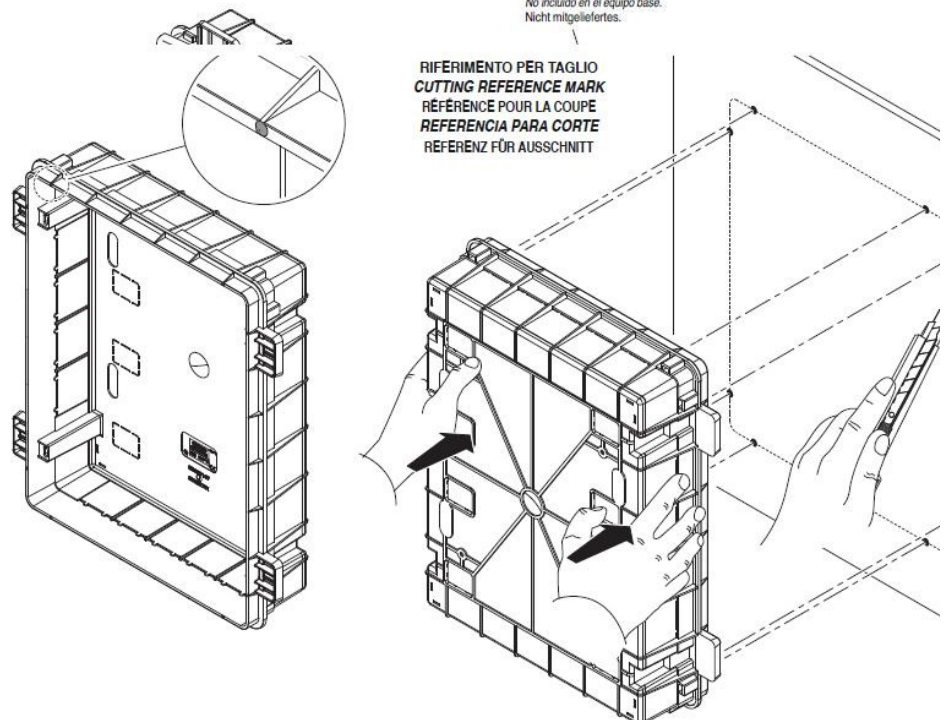

GEWISS TABLOU ELECTRIC INCASTRAT IN GIPS CARTON 72 MODULE

Tablou electric modular incastat 36 module asezate pe patru randuri de cate 18M, pentru fixare in pe gips carton.

Material constructiv - policarbonat echipat cu usa transparenta pentru vizitare sigurate.
Montajul este extrem de facil datorita bornelor de marcaj situate pe doza tabloului. Practic sunt cateva excrescente cu care se puncteaza locul de decupare de pe rigips. Se fixeaza cutia pe perete, se apasa, apoi dupa indepartarea dozei tabloului electric, raman urmele de la bumbii pentru marcaj.
Dimensiunile cutiei sunt 465x855x95

ACCOPIAMENTI AFFIANCATI
SIDE-BY-SIDE COUPLING
ACCOUPEMENTS PLACÉS CÔTE À CÔTE
ACOPLAMENTOS ACOPLADOS
VERBINDUNGEN BEI MONTAGE NEBENEINANDER

GW 40 425
Non in dotazione.
Not supplied.
Non en dotation.
No incluido en el equipo base.
Nicht mitgeliefert.

Tabloul este echipat cu doua sine din pentru montajul sigurantelor automate sau a aparatelor modular

Pentru o legare ferma si corecta a circuitelor electrice de impamantare si de nul recomandam echipare tabloului electric cu bara de nul GW40402

In cazul in care se doreste impartirea tabloului electric in mai multe compartimente, se poate utiliza pe desprator GW40487

Usa tabloului este fixata pe balamale detasabile, astfel pana la montajul final usa poate fi pastrata in cu pentru protectie, si cand toate legaturile electrice sunt finalizate aceasta poate fi usor in locul ei. Pei securitate aceasta usa poate fi echipata cu Yala GW40422