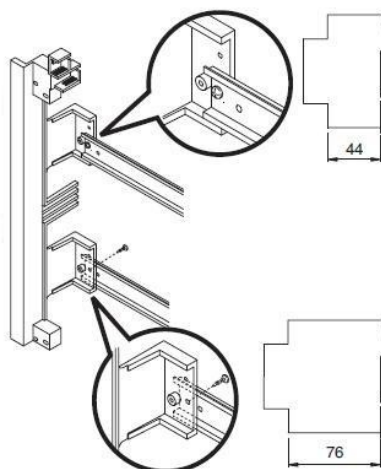

GEWISS TABLOU ELECTRIC INCASTRAT IN GIPS CARTON 72 MODULE

Tablou electric modular incastat 36 module asezate pe patru randuri de cate 18M, pentru fixare in pe gips carton.

Material constructiv - policarbonat echipat cu usa transparenta pentru vizitare sigurate.
Montajul este extrem de facil datorita bornelor de marcaj situate pe doza tabloului. Practic sunt cateva excrescente cu care se puncteaza locul de decupare de pe rigips. Se fixeaza cutia pe perete, se apasa, apoi dupa indepartarea dozei tabloului electric, raman urmele de la bumbii pentru marcaj.
Dimensiunile cutiei sunt 465x855x95

ACCOPIAMENTI AFFIANCATI
SIDE-BY-SIDE COUPLING
ACCOUPEMENTS PLACÉS CÔTE À CÔTE
ACOPLAMENTOS ACOPLADOS
VERBINDUNGEN BEI MONTAGE NEBENEINANDER

GW 40 425
Non in dotazione.
Not supplied.
Non en dotation.
No incluido en el equipo base.
Nicht mitgeliefert.

Tabloul este echipat cu doua sine din pentru montajul sigurantelor automate sau a aparatelor modular

Pentru o legare ferma si corecta a circuitelor electrice de impamantare si de nul recomandam echipare tabloului electric cu bara de nul GW40402

In cazul in care se doreste impartirea tabloului electric in mai multe compartimente, se poate utiliza pe desprator GW40487

Usa tabloului este fixata pe balamale detasabile, astfel pana la montajul final usa poate fi pastrata in cu pentru protectie, si cand toate legaturile electrice sunt finalizate aceasta poate fi usor in locul ei. Pei securitate aceasta usa poate fi echipata cu Yala GW40422