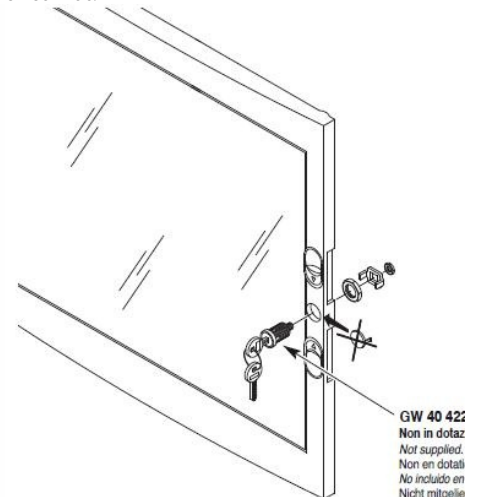

In cazul cladirilor mari, tablourile pot fi interconectate intre ele iar cu ajutorul peselor de conectare GW se poate asigura o aliniere pefrecta si foarte usoara de realizat.