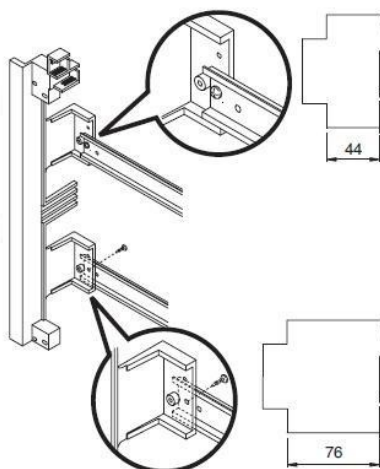

### GEWISS TABLOU ELECTRIC INCASTRAT IN GIPS CARTON 54 MODULE

Tablou electric modular incastat 36 module asezate pe trei randuri de cate 18M, pentru fixare in pere gips carton.

Material constructiv - policarbonat echipat cu usa transparenta pentru vizitare siguranta. Montajul este extrem de facil datorita bornelor de marcaj situate pe doza tabloului. Practic sunt cateva excrescente cu care se puncteaza locul de decupare de pe rigips. Se fixeaza cutia pe perete, se apasa, apoi dupa indepartarea dozei tabloului electric, raman urmele de la bumbii pentru marcaj. Dimensiunile cutiei sunt 465x680x95

ACCOPIAMENTI AFFIANCATI  
**SIDE-BY-SIDE COUPLING**  
ACCOUPEMENTS PLACÉS CÔTE À CÔTE  
**ACOPLAMENTOS ACOPLADOS**  
VERBINDUNGEN BEI MONTAGE NEBENEINANDER

GW 40 425  
Non in dotazione.  
Not supplied.  
Non en dotation.  
No incluido en el equipo base.  
Nicht mitgeliefert.

Tabloul este echipat cu doua sine din pentru montajul sigurantelor automate sau a aparatelor modular

Pentru o legare ferma si corecta a circuitelor electrice de impamantare si de nul recomandam echipare tabloului electric cu bara de nul GW40402

In cazul in care se doreste impartirea tabloului electric in mai multe compartimente, se poate utiliza pe desprator GW40487

Usa tabloului este fixata pe balamale detasabile, astfel pana la montajul final usa poate fi pastrata in cu pentru protectie, si cand toate legaturile electrice sunt finalizate aceasta poate fi usor in locul ei. Pei securitate aceasta usa poate fi echipata cu Yala GW40422