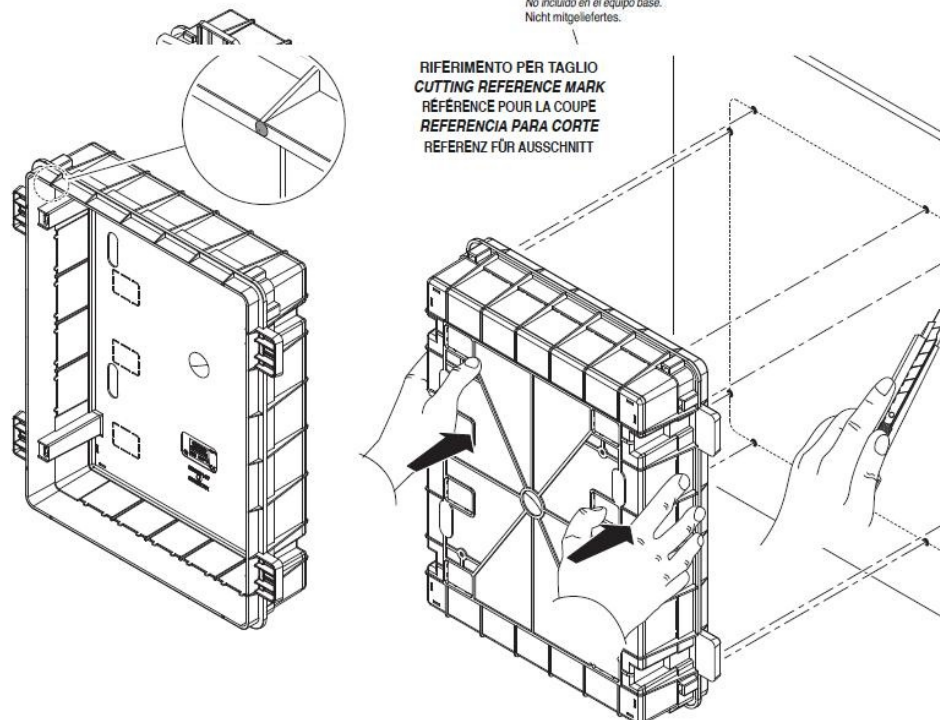

### GEWISS TABLOU ELECTRIC INCASTRAT IN GIPS CARTON 54 MODULE

Tablou electric modular incastat 36 module asezate pe trei randuri de cate 18M, pentru fixare in pere gips carton.

Material constructiv - policarbonat echipat cu usa transparenta pentru vizitare siguranta. Montajul este extrem de facil datorita bornelor de marcaj situate pe doza tabloului. Practic sunt cateva excrescente cu care se puncteaza locul de decupare de pe rigips. Se fixeaza cutia pe perete, se apasa, apoi dupa indepartarea dozei tabloului electric, raman urmele de la bumbii pentru marcaj. Dimensiunile cutiei sunt 465x680x95

ACCOPIAMENTI AFFIANCATI  
**SIDE-BY-SIDE COUPLING**  
ACCOUPEMENTS PLACÉS CÔTE À CÔTE  
**ACOPLAMENTOS ACOPLADOS**  
VERBINDUNGEN BEI MONTAGE NEBENEINANDER

GW 40 425  
Non in dotazione.  
Not supplied.  
Non en dotation.  
No incluido en el equipo base.  
Nicht mitgeliefert.

Tabloul este echipat cu doua sine din pentru montajul sigurantelor automate sau a aparatelor modular

Pentru o legare ferma si corecta a circuitelor electrice de impamantare si de nul recomandam echipare tabloului electric cu bara de nul GW40402

In cazul in care se doreste impartirea tabloului electric in mai multe compartimente, se poate utiliza pe desprator GW40487

Usa tabloului este fixata pe balamale detasabile, astfel pana la montajul final usa poate fi pastrata in cu pentru protectie, si cand toate legaturile electrice sunt finalizate aceasta poate fi usor in locul ei. Pei securitate aceasta usa poate fi echipata cu Yala GW40422