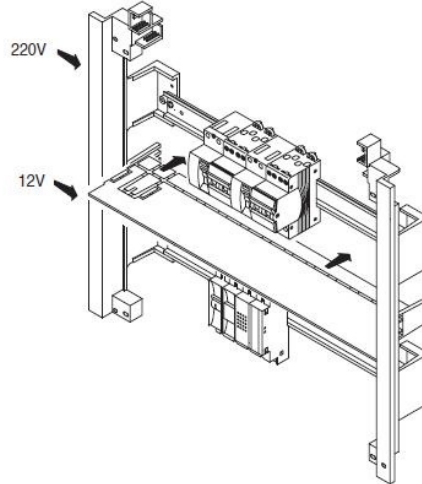

In cazul in care se doreste impartirea tabloului electric in mai multe compartimente, se poate utiliza pe desprator GW40487