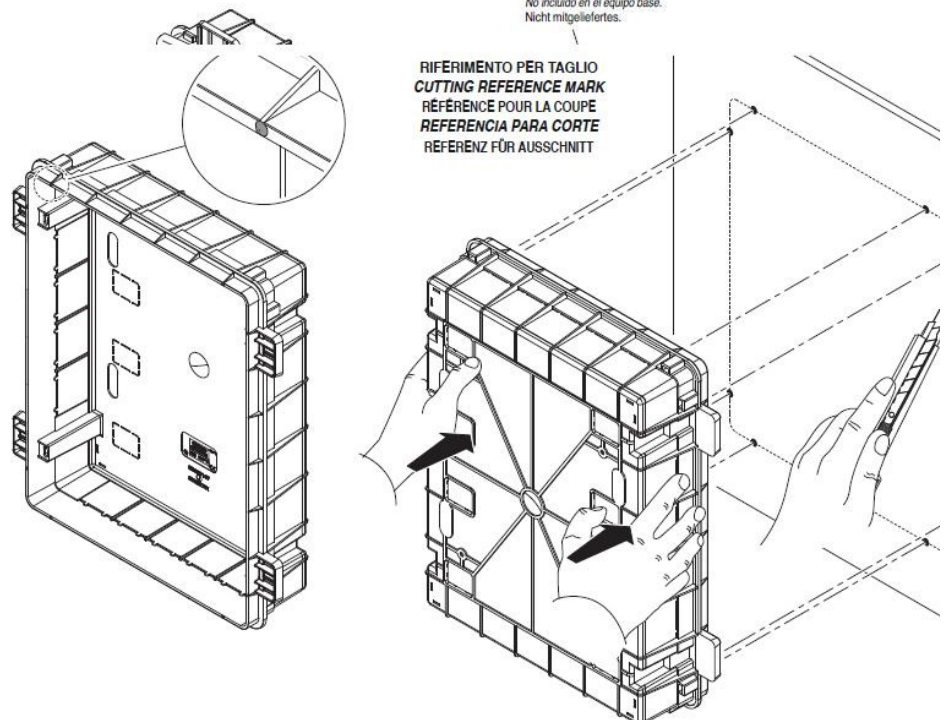

GEWISS TABLOU ELECTRIC INCASTRAT IN GIPS CARTON 36 MODULE

Tablou electric modular incastat 36 module asezate pe doua randuri de cate 18M, pentru fixare in per
gips carton.

Material constructiv - policarbonat echipat cu usa transparenta pentru vizitare sigurate.
Montajul este extrem de facil datorita bornelor de marcaj situate pe doza tabloului. Practic sunt cateva
excescente cu care se puncteaza locul de decupare de pe rigips. Se fixeaza cutia pe perete, se
apasa, apoi dupa indepartarea dozei tabloului electric, raman urmele de la bumbii pentru marcaj.
Dimensiunile cutiei sunt 465x505x85

ACCOPIAMENTI AFFIANCATI
SIDE-BY-SIDE COUPLING
ACCOUPEMENTS PLACÉS CÔTE À CÔTE
ACOPLAMENTOS ACOPLADOS
VERBINDUNGEN BEI MONTAGE NEBENEINANDER

GW 40 425
Non in dotazione.
Not supplied.
Non en dotation.
No incluido en el equipo base.
Nicht mitgeliefert.

Tabloul este echipat cu doua sine din pentru montajul sigurantelor automate sau a aparatelor modular

Pentru o legare ferma si corecta a circuitelor electrice de impamantare si de nul recomandam echipare
tabloului electric cu bara de nul GW40402

In cazul in care se doreste impartirea tabloului electric in mai multe compartimente, se poate utiliza pe desprator GW40487

Usa tabloului este fixata pe balamale detasabile, astfel pana la montajul final usa poate fi pastrata in cu pentru protectie, si cand toate legaturile electrice sunt finalizate aceasta poate fi usor in locul ei. Pei securitate aceasta usa poate fi echipata cu Yala GW40422