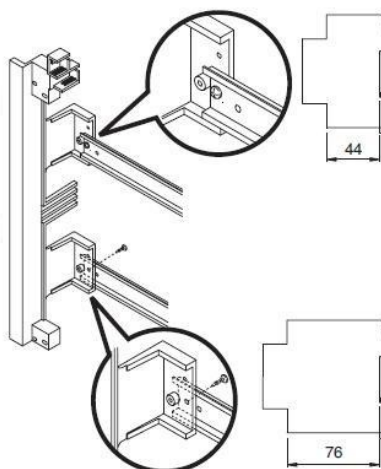

GEWISS TABLOU ELECTRIC INCASTRAT IN GIPS CARTON 36 MODULE

Tablou electric modular incastat 36 module asezate pe doua randuri de cate 18M, pentru fixare in per
gips carton.

Material constructiv - policarbonat echipat cu usa transparenta pentru vizitare sigurate.
Montajul este extrem de facil datorita bornelor de marcaj situate pe doza tabloului. Practic sunt cateva
excescente cu care se puncteaza locul de decupare de pe rigips. Se fixeaza cutia pe perete, se
apasa, apoi dupa indepartarea dozei tabloului electric, raman urmele de la bumbii pentru marcaj.
Dimensiunile cutiei sunt 465x505x85

ACCOPIAMENTI AFFIANCATI
SIDE-BY-SIDE COUPLING
ACCOUPEMENTS PLACÉS CÔTE À CÔTE
ACOPLAMENTOS ACOPLADOS
VERBINDUNGEN BEI MONTAGE NEBENEINANDER

GW 40 425
Non in dotazione.
Not supplied.
Non en dotation.
No incluido en el equipo base.
Nicht mitgeliefert.

Tabloul este echipat cu doua sine din pentru montajul sigurantelor automate sau a aparatelor modular

Pentru o legare ferma si corecta a circuitelor electrice de impamantare si de nul recomandam echipare
tabloului electric cu bara de nul GW40402

In cazul in care se doreste impartirea tabloului electric in mai multe compartimente, se poate utiliza pe desprator GW40487

Usa tabloului este fixata pe balamale detasabile, astfel pana la montajul final usa poate fi pastrata in cu pentru protectie, si cand toate legaturile electrice sunt finalizate aceasta poate fi usor in locul ei. Pei securitate aceasta usa poate fi echipata cu Yala GW40422