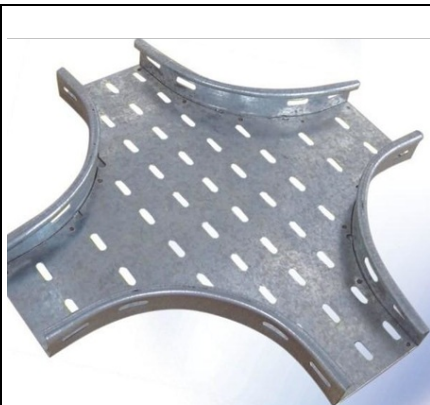

### **KVD PIESA IMBINARE CRUCE PENTRU JGHEAB METALIC H 110MM,LATIME 300MM**

Fabricat din otel galvanizat.

Latime 300 mm.

Inaltimea piesei 110 mm.

Grosime tabla 1 mm.

Partile laterale au marginile indoite in interior pentru protectia cablurilor la taiere.

Marginea laterala este intrerupta pentru mobilitate sporita.

Piesa prevazuta cu perforatii pentru a asigura o ventilatie mai eficienta precum si fixarea cablurilor cu ajutorul chingilor de prindere.

Pretul este valabil pentru o bucata.