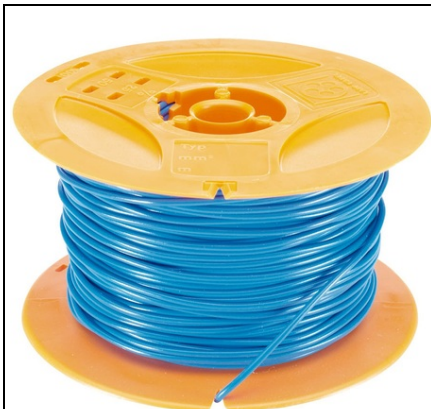

LAPP CABLU PENTRU APLICATII SPECIALELIFY 1X0,75 BK

Flexibil la rece, conductor flexibil clasă 6 pentru aparate de măsură LIFY, conductor special de alimentare și de control, izolat cu PVC, din liște ultrafine, extrem de flexibil, protejat pentru joasă tensiune, max. +70°C

Extrem de flexibil datorită utilizării liștelor extra fine

Informații articol

Articol nr.: 4560013S

Secțiunea conductorului (mm²): .75

Diametru exterior [mm]: 2.5

Culoarea conductorului: negru

Index Cupru (kg/km): 7.2

Pentru montaje de măsurare, în sedințe de instruire tehnică, în laboratoare electrice

Caracteristicile produsului

Descrierea produsului

Mănunchi din fire de cupru

Izolația conductorului: bazată pe PVC

Norme de referință / aprobări