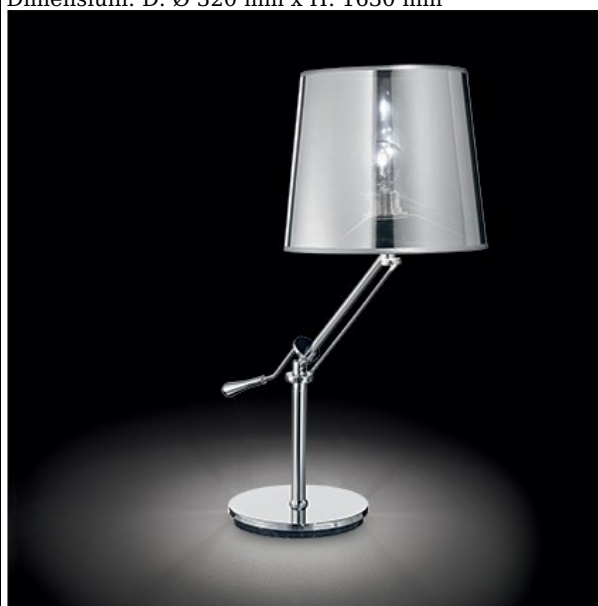

IDEAL LUX CORP DE ILUMINAT REGOL PT1

Cadru metalic articulat cromat. Abajur reglabil la inaltime diferite, disponibil in finisaj cromat sau alb partial transparent din folie de PVC. Lampa este dotata cu 1 bec (neinclus), dar se poate echipa optional cu becuri tip LED, halogen sau economice. Din gama Regol face parte si veioza cu 1 bec, ce se regaseste in sectiunea de produse compatibile. Fiind un accesoriu de design de tip modern aduce un plus de rafinament incaperilor indeplinindu-si in acelasi timp si rolul functional.

Specificatii:
Sursa iluminat: max 1x60W E27
Grad de protectie: IP20
Dimensiuni: D: Ø 320 mm x H: 1630 mm

Pret: 1 671,10 lei (TVA inclus)

Detalii online: <https://www.materialelectrice.ro/lampa-de-podea-regol-1-bec-dulie-e27-d-320-mm-h-1630-mm-alb-28350>